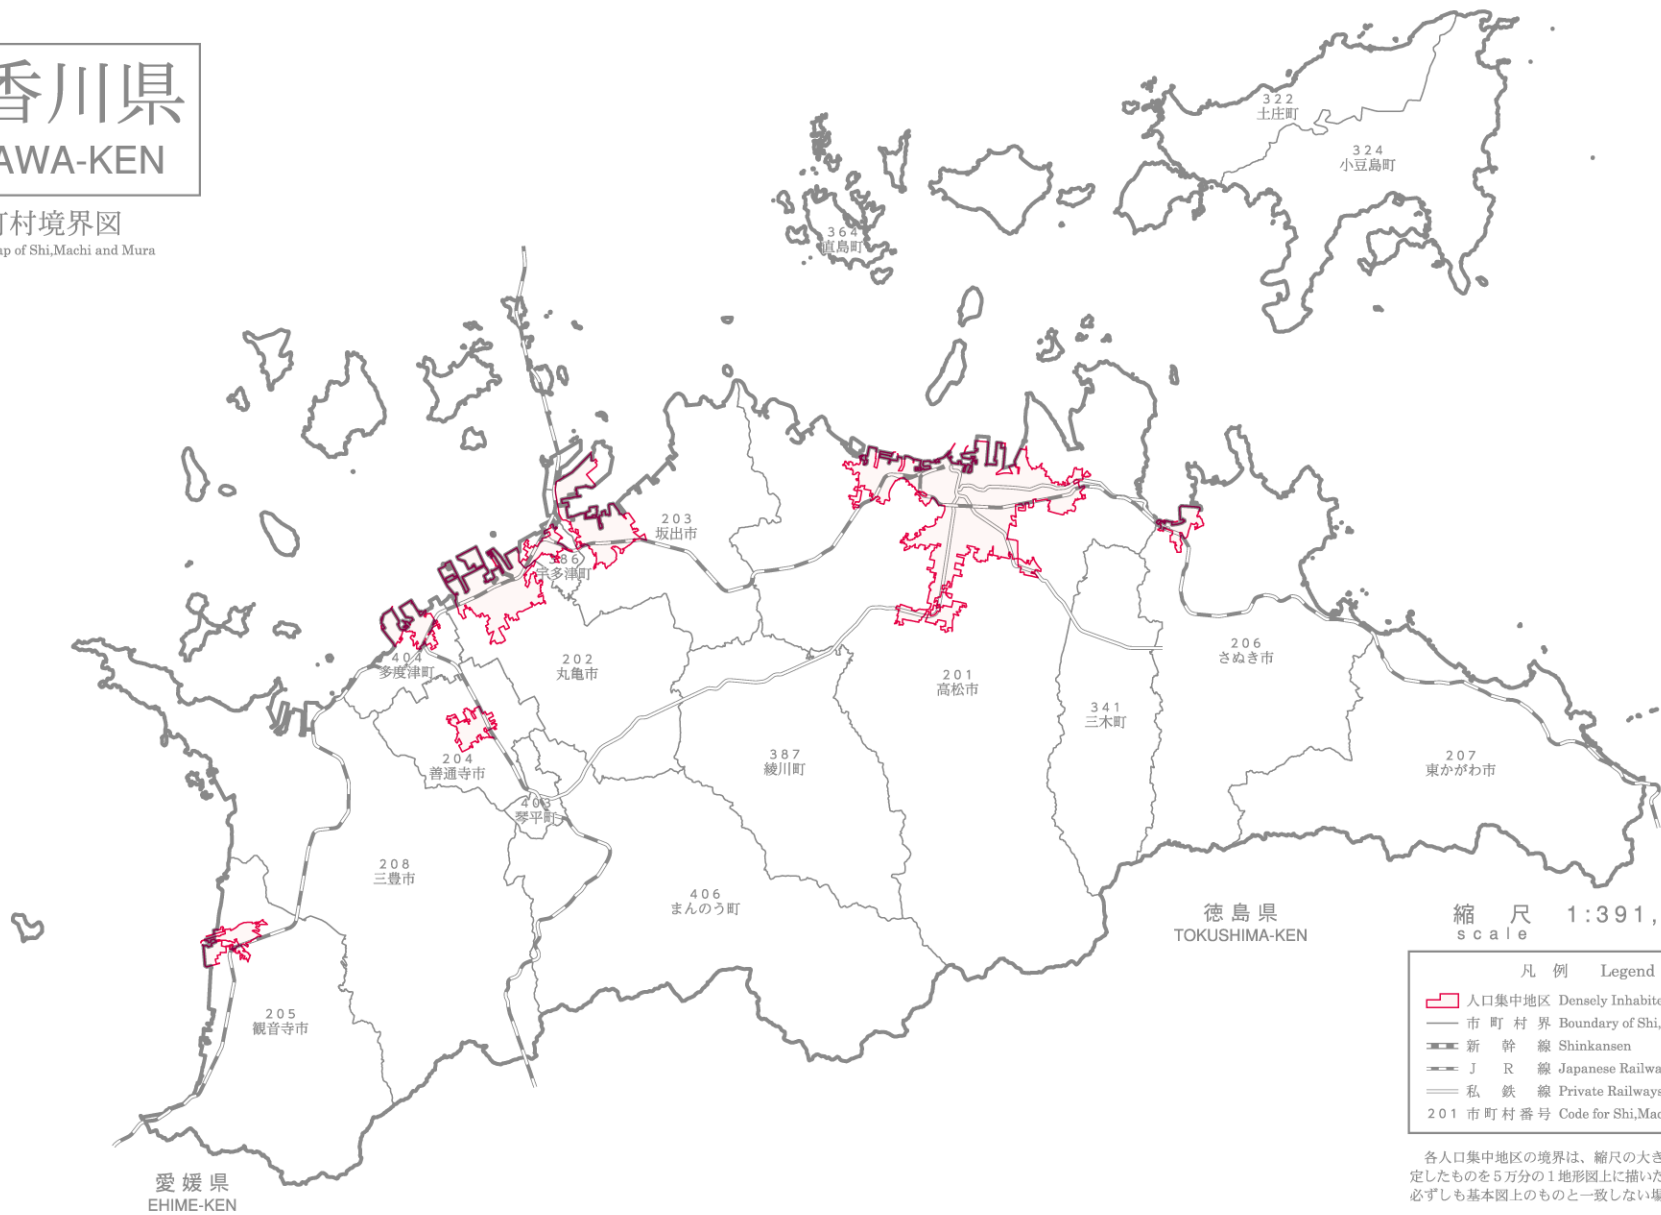

37 香川県 KAGAWA-KEN

市町村境界図
Boundary Map of Shi,Machi and Mura

縮尺 1:391,000
scale

| 凡例 Legend | |
|---------------------------------------|------------------------------------|
| | 人口集中地区 Densely Inhabited District |
| | 市町村界 Boundary of Shi,Machi or Mura |
| | 新幹線 Shinkansen |
| | J R 線 Japanese Railways |
| | 私鉄線 Private Railways |
| 201 市町村番号 Code for Shi,Machi and Mura | |

各人口集中地区の境界は、縮尺の大きい基本図上で画定したものを5万分の1地形図上に描いたものであるため、必ずしも基本図上のものとは一致しない場合がある。