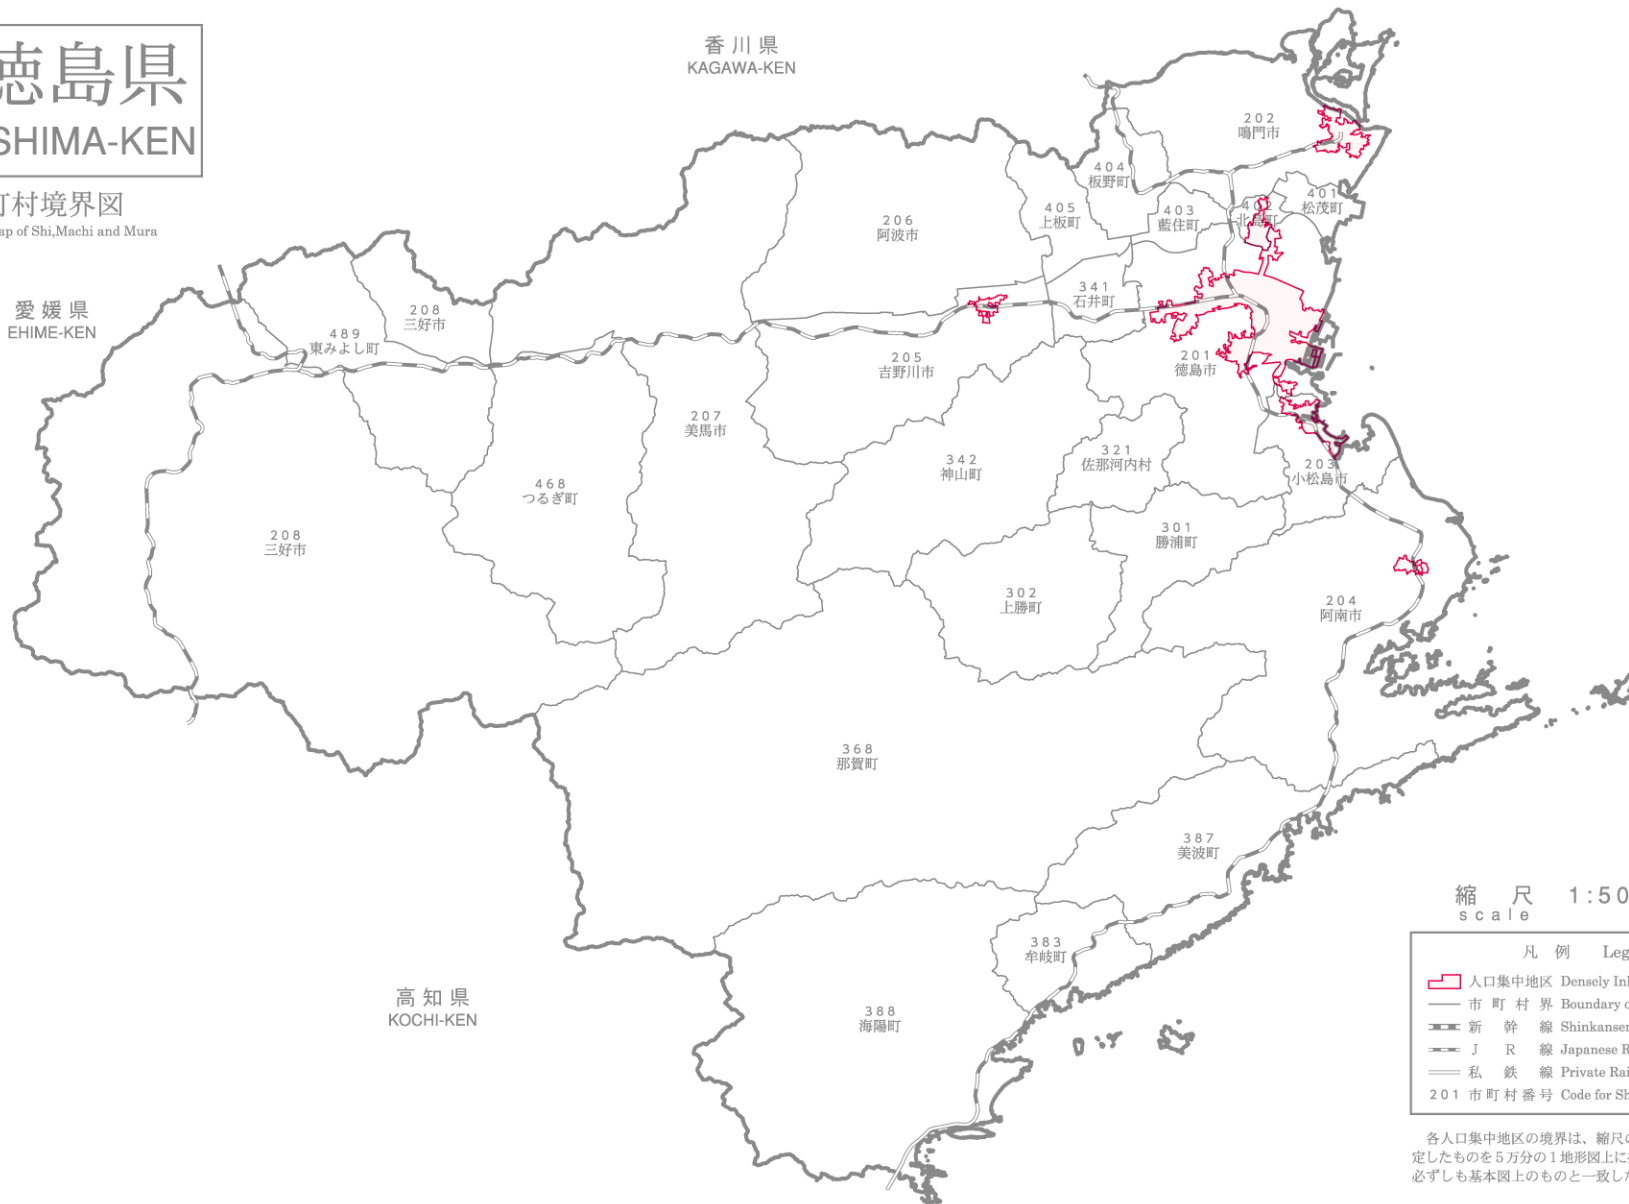

36 徳島県 TOKUSHIMA-KEN

市町村境界図

Boundary Map of Shi,Machi and Mura

縮尺 1:500,000
scale

凡例 Legend	
	人口集中地区 Densely Inhabited District
	市町村界 Boundary of Shi,Machi or Mura
	新幹線 Shinkansen
	J R 線 Japanese Railways
	私鉄線 Private Railways
201 市町村番号 Code for Shi,Machi and Mura	

各人口集中地区の境界は、縮尺の大きい基本図上で画定したものを5万分の1地形図上に描いたものであるため、必ずしも基本図上のものと一致しない場合がある。