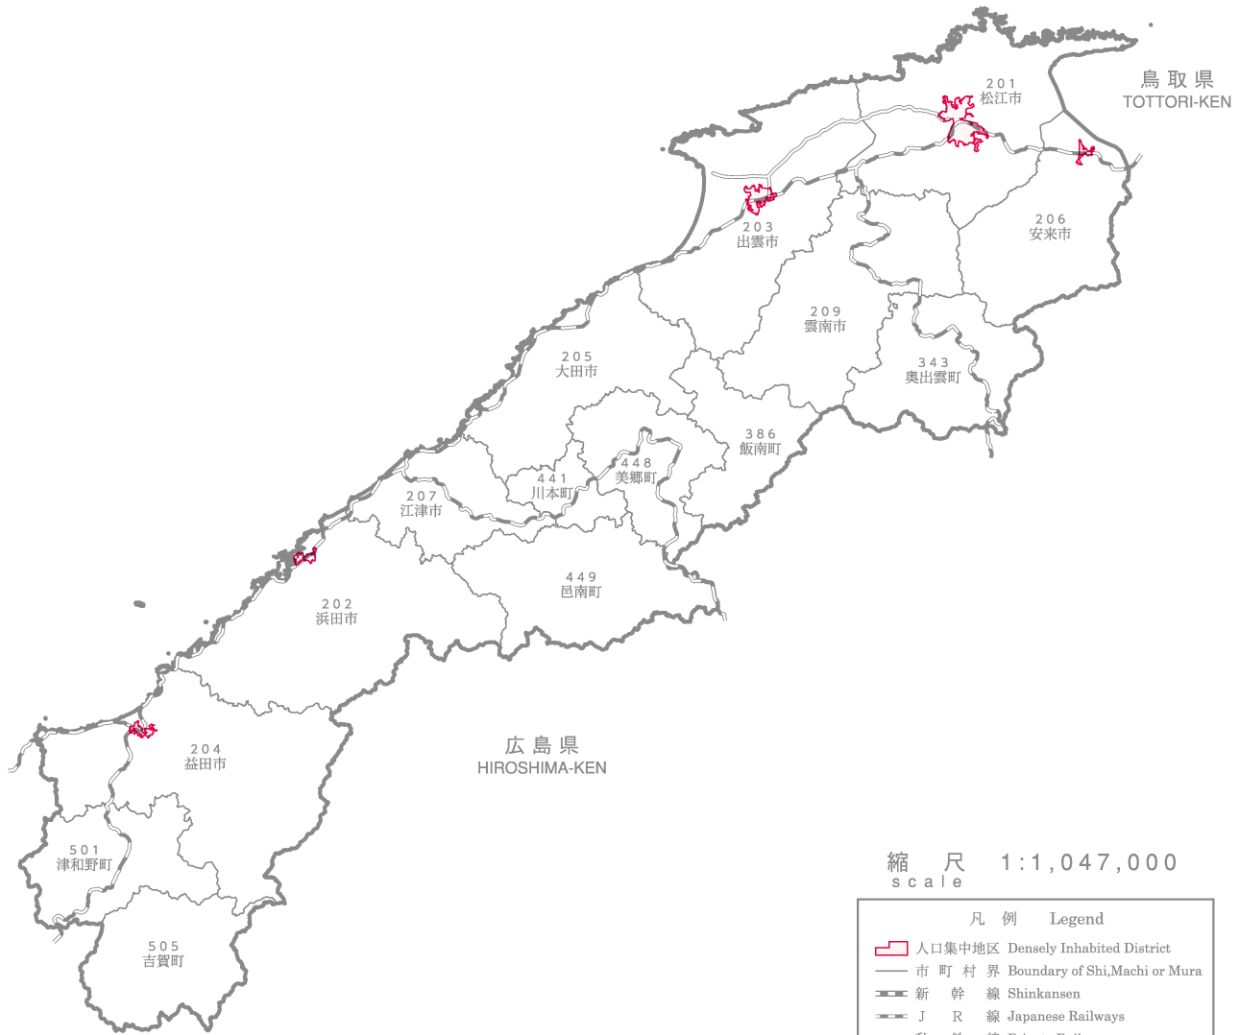

32 島根県

SHIMANE-KEN

市町村境界図
Boundary Map of Shi,Machi and Mura

各人口集中地区の境界は、縮尺の大きい基本図上で画定したものを5万分の1地形図上に描いたものであるため、必ずしも基本図上のものと一致しない場合がある。