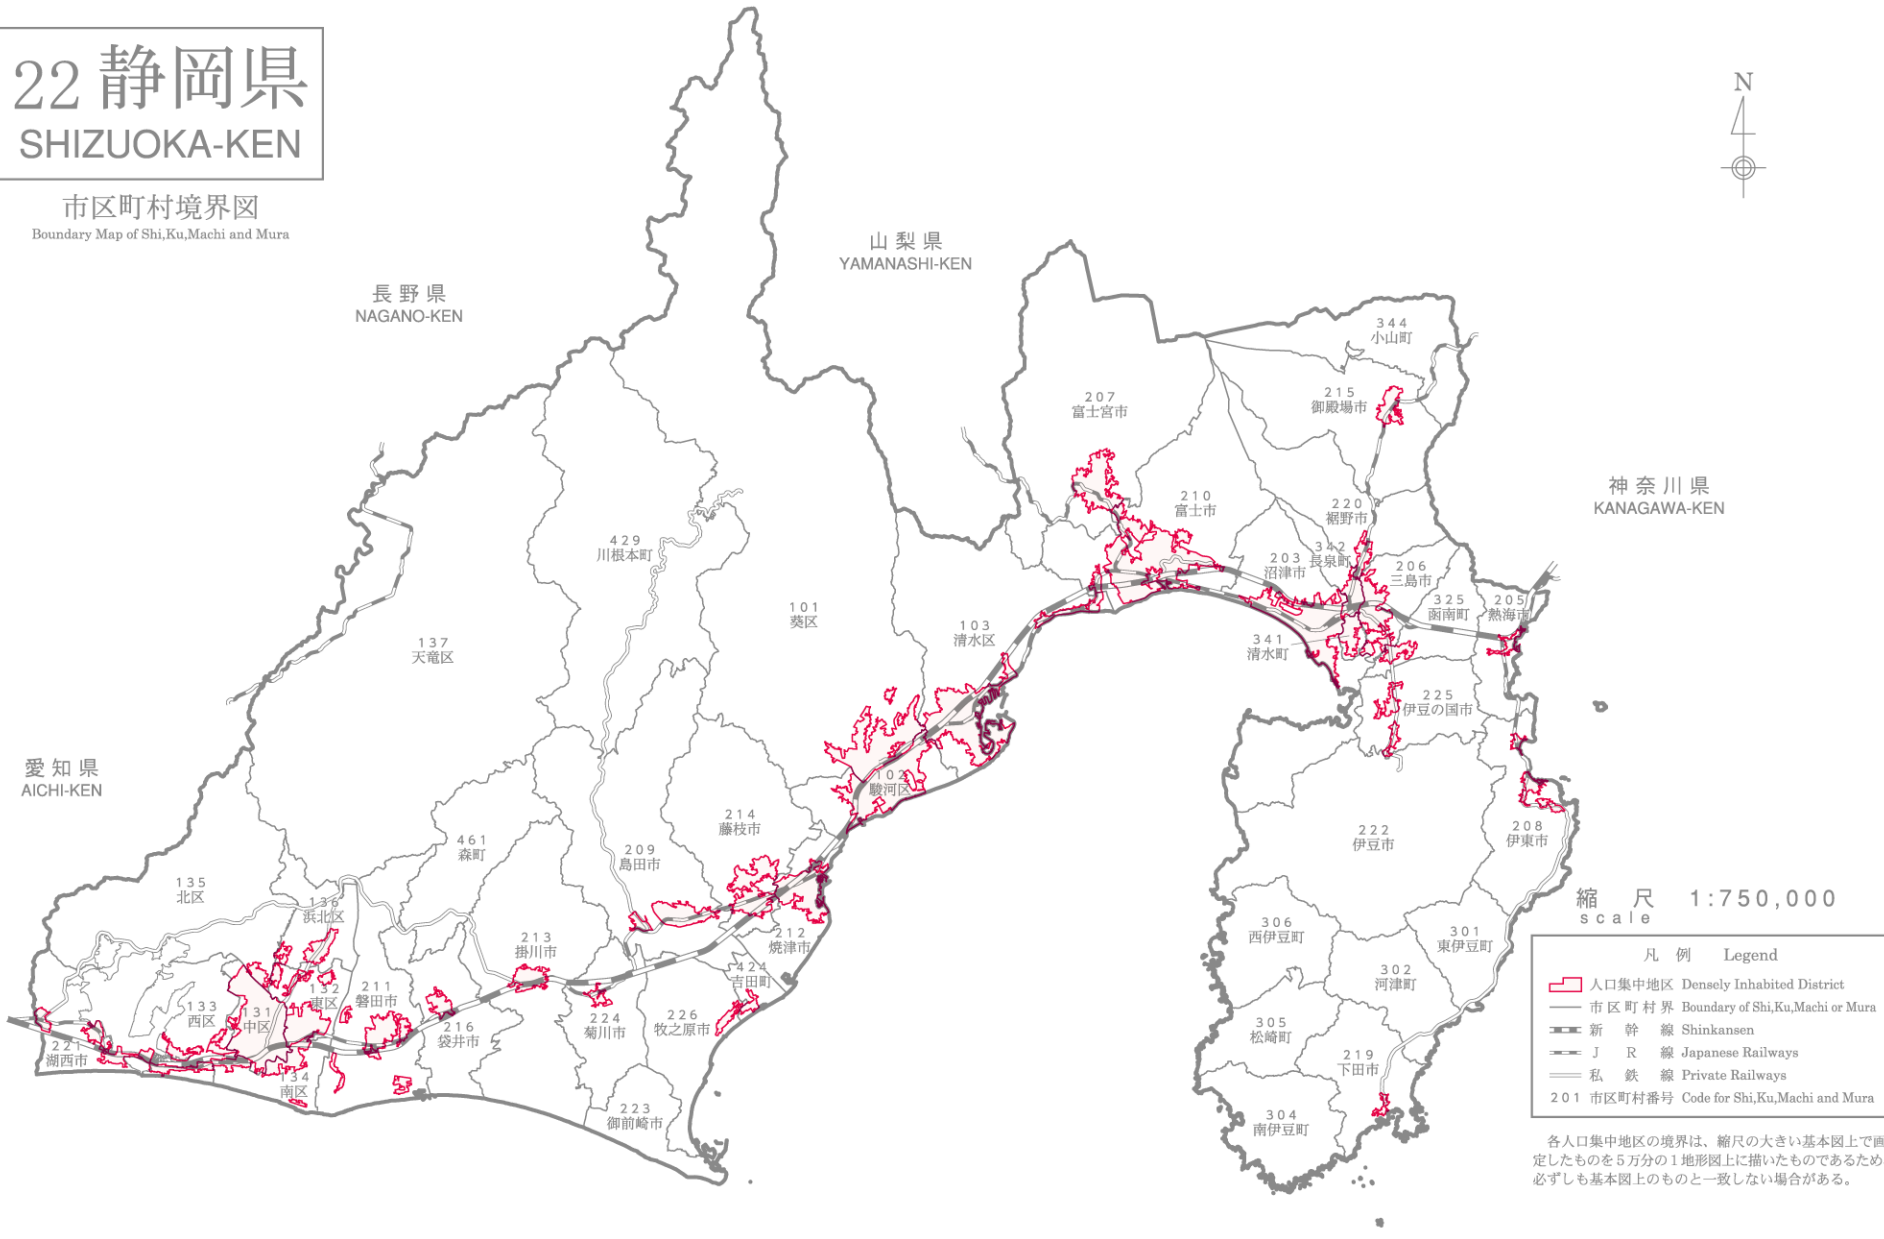

# 22 静岡県 SHIZUOKA-KEN

## 市区町村境界図

Boundary Map of Shi,Ku,Machi and Mura

縮尺 1:750,000  
scale

凡例 Legend

- 人口集中地区 Densely Inhabited District
- 市区町村界 Boundary of Shi,Ku,Machi or Mura
- 新幹線 Shinkansen
- J R 線 Japanese Railways
- 私鉄線 Private Railways
- 201 市区町村番号 Code for Shi,Ku,Machi and Mura

各人口集中地区の境界は、縮尺の大きい基本図上で画定したものを5万分の1地形図上に描いたものであるため、必ずしも基本図上のものと一致しない場合がある。