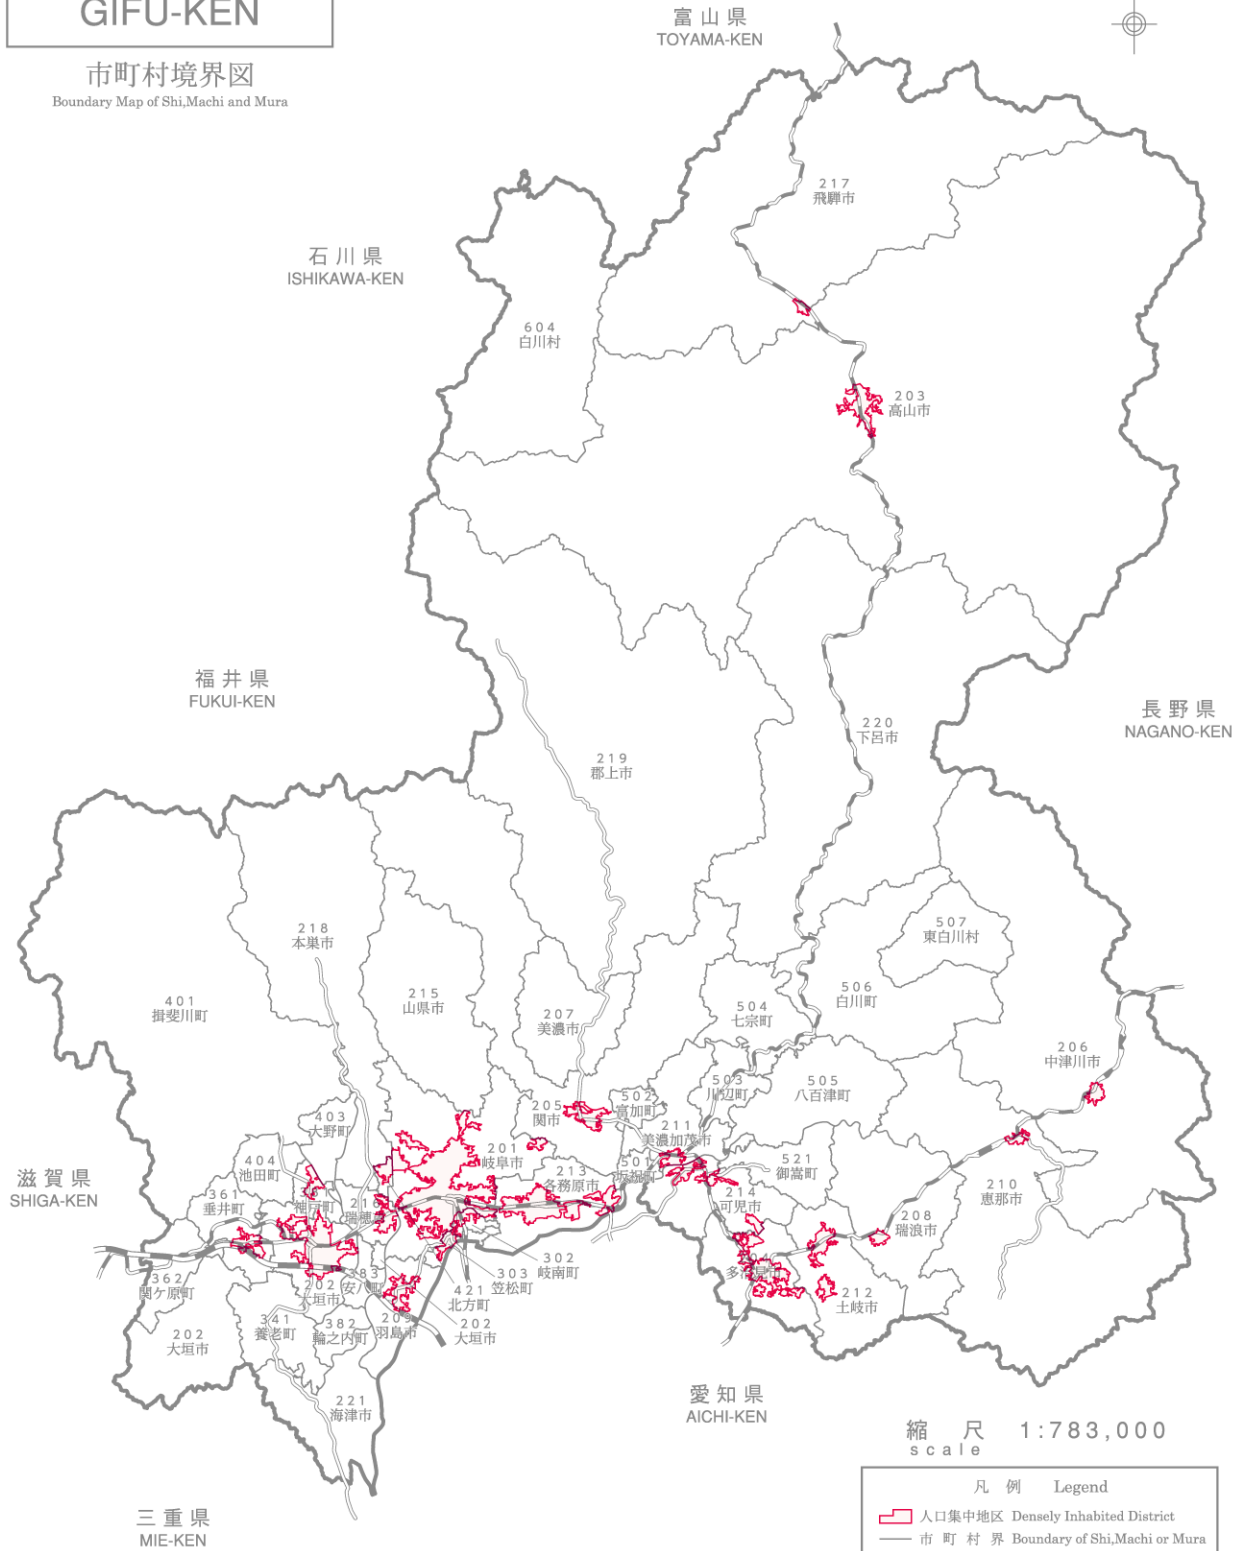

21 岐阜県

GIFU-KEN

市町村境界図

Boundary Map of Shi,Machi and Mura

縮尺 1:783,000
scale

凡例 Legend	
	人口集中地区 Densely Inhabited District
	市町村界 Boundary of Shi,Machi or Mura
	新幹線 Shinkansen
	J R 線 Japanese Railways
	私鉄線 Private Railways
201 市町村番号 Code for Shi,Machi and Mura	

各人口集中地区の境界は、縮尺の大きい基本図上で画定したものを5万分の1地形図上に描いたものであるため、必ずしも基本図上のものと一致しない場合がある。