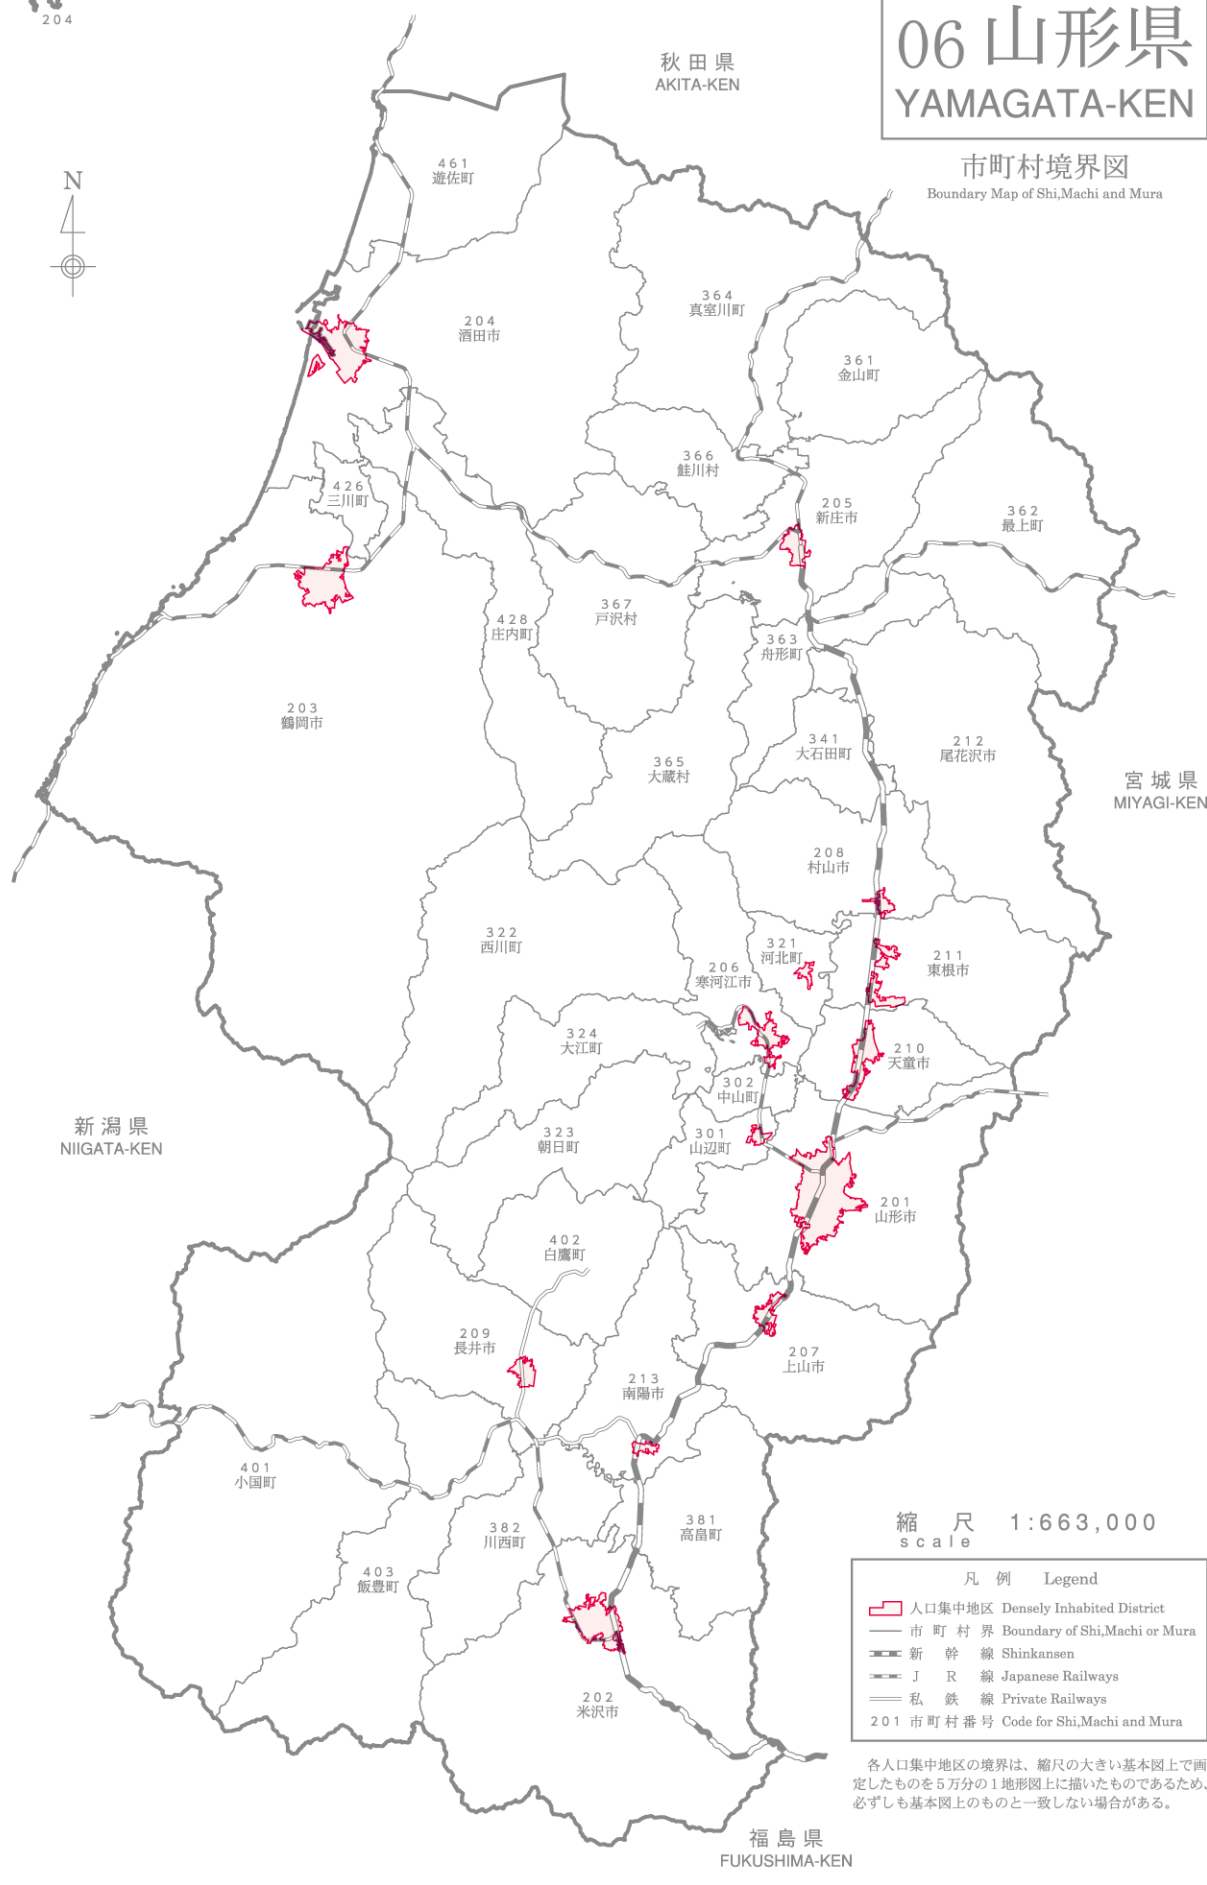

# 06 山形県 YAMAGATA-KEN

市町村境界図  
Boundary Map of Shi,Machi and Mura

新潟県  
NIIGATA-KEN

秋田県  
AKITA-KEN

宮城県  
MIYAGI-KEN

福島県  
FUKUSHIMA-KEN

縮尺 1:663,000  
scale

- 凡例 Legend
- 人口集中地区 Densely Inhabited District
  - 市町村界 Boundary of Shi,Machi or Mura
  - 新幹線 Shinkansen
  - J R 線 Japanese Railways
  - 私鉄線 Private Railways
  - 201 市町村番号 Code for Shi,Machi and Mura

各人口集中地区の境界は、縮尺の大きい基本図上で画定したものを5万分の1地形図上に描いたものであるため、必ずしも基本図上のものと一致しない場合がある。