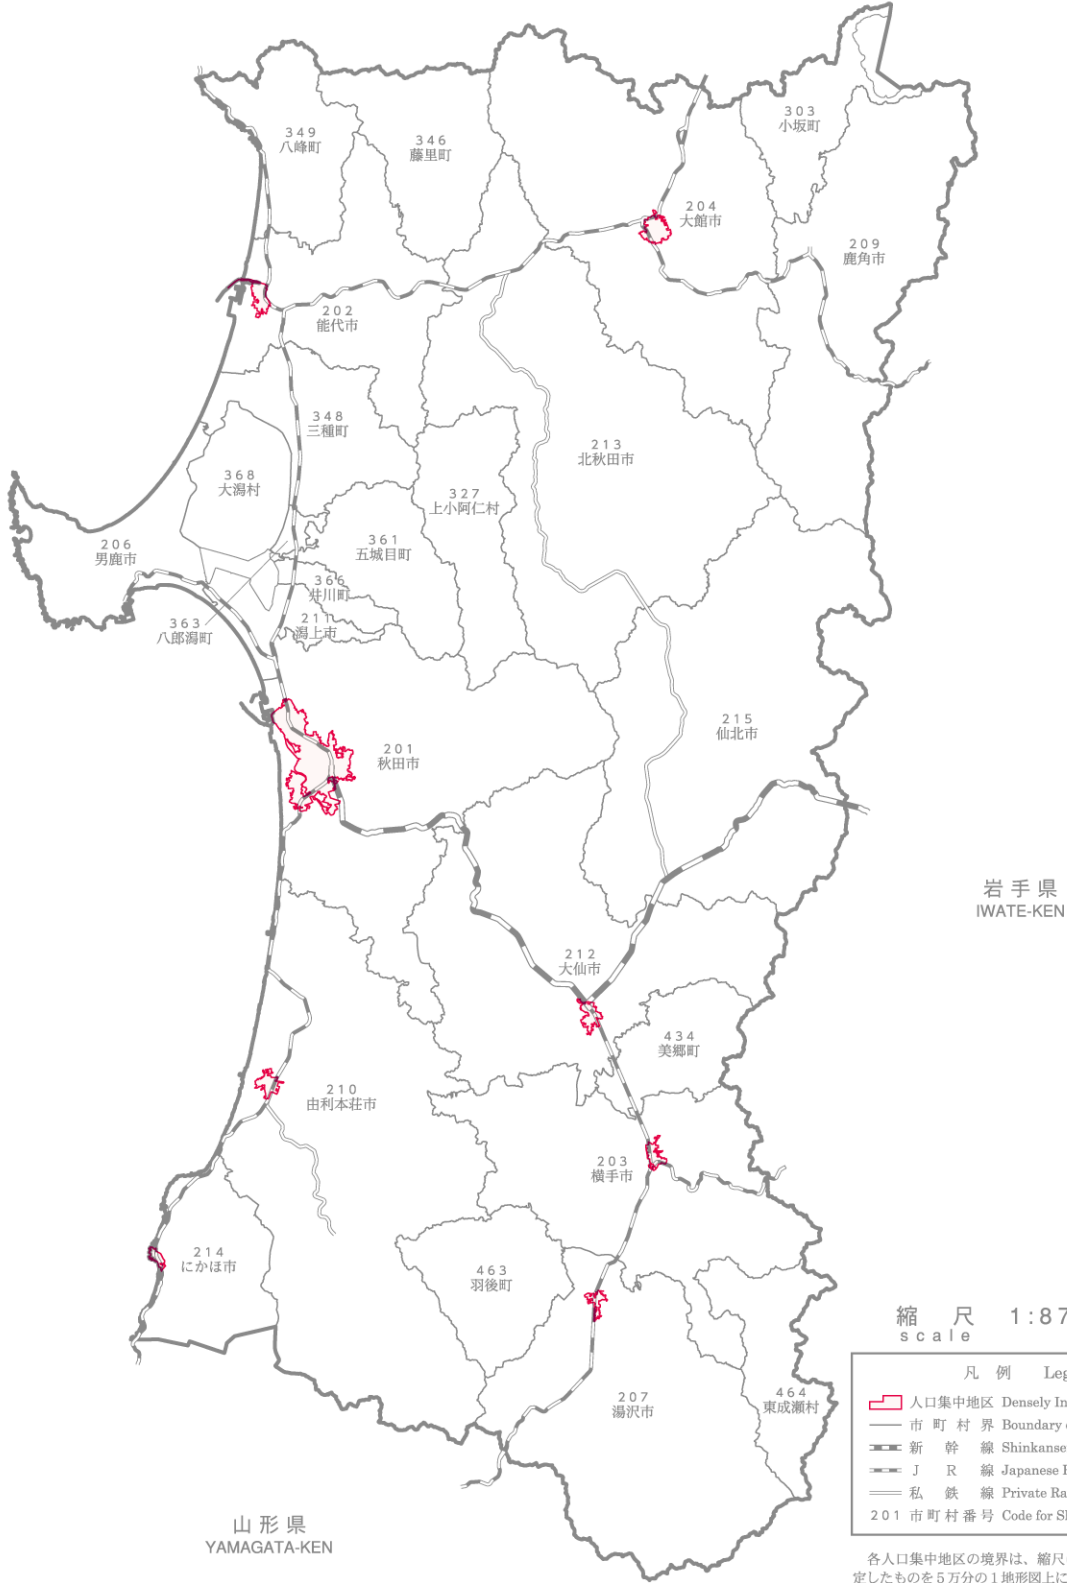

# 05 秋田県

## AKITA-KEN

市町村境界図  
Boundary Map of Shi,Machi and Mura

青森県  
AOMORI-KEN

岩手県  
IWATE-KEN

山形県  
YAMAGATA-KEN

縮尺 1:871,000  
scale

凡例 Legend	
	人口集中地区 Densely Inhabited District
	市町村界 Boundary of Shi,Machi or Mura
	新幹線 Shinkansen
	J R 線 Japanese Railways
	私鉄線 Private Railways
201 市町村番号 Code for Shi,Machi and Mura	

各人口集中地区の境界は、縮尺の大きい基本図上で画定したものを5万分の1地形図上に描いたものであるため、必ずしも基本図上のものと一致しない場合がある。