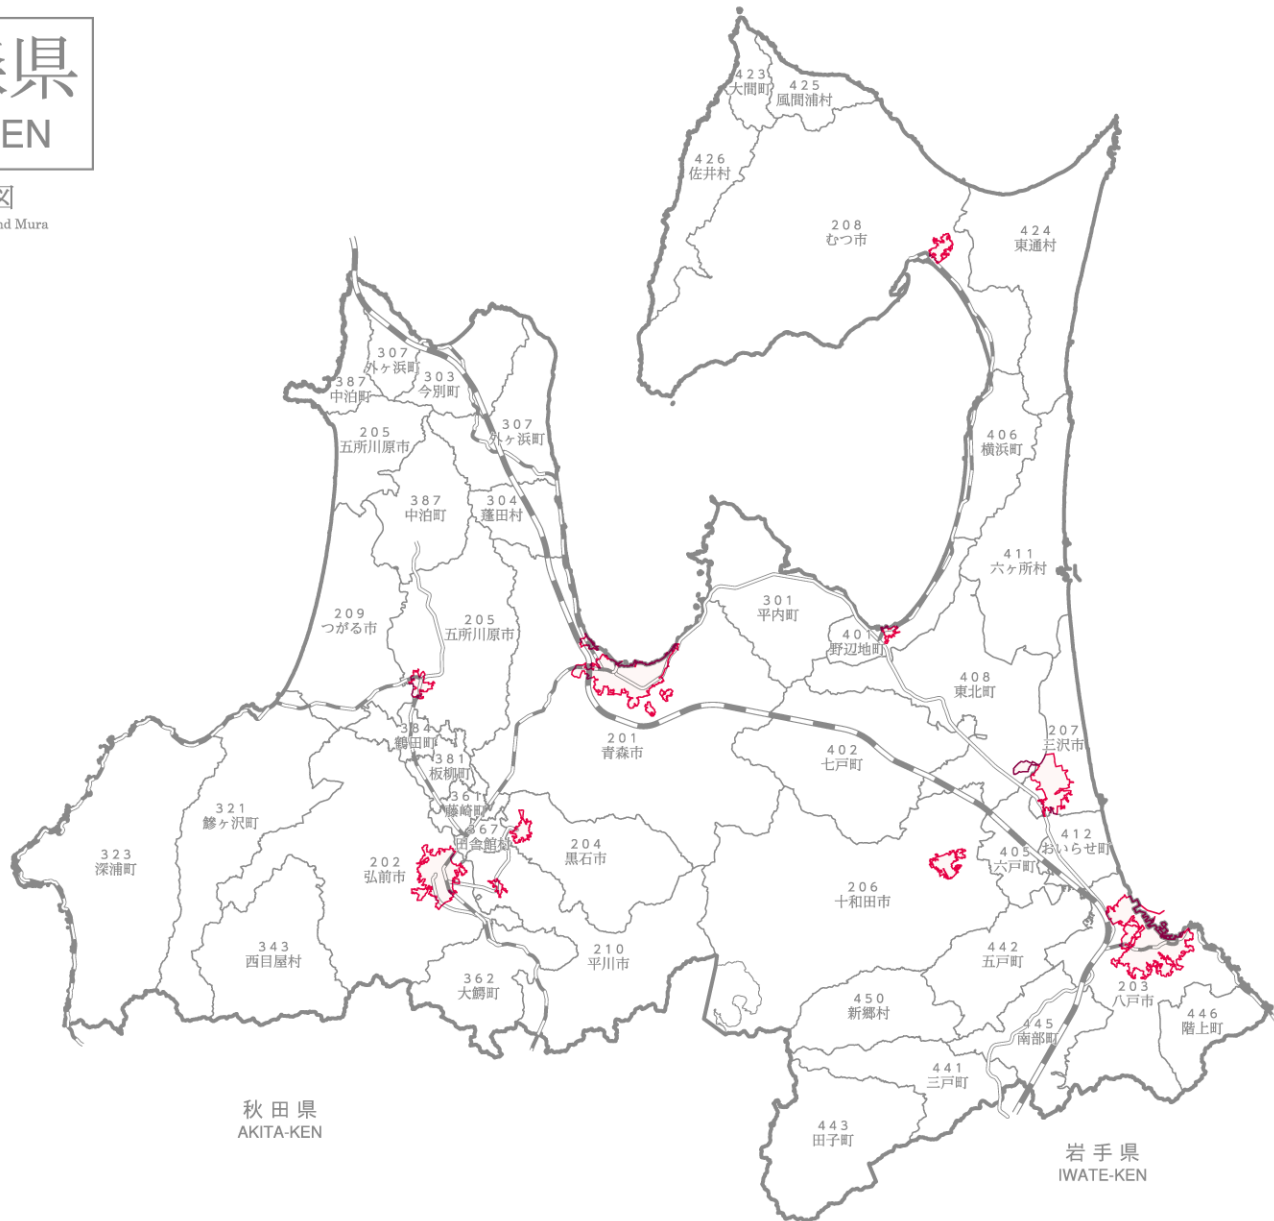

02 青森県 AOMORI-KEN

市町村境界図
Boundary Map of Shi,Machi and Mura

縮尺 1:927,000
scale

凡例 Legend	
	人口集中地区 Densely Inhabited District
	市町村界 Boundary of Shi,Machi or Mura
	新幹線 Shinkansen
	J R 線 Japanese Railways
	私鉄線 Private Railways
201 市町村番号 Code for Shi,Machi and Mura	

秋田県
AKITA-KEN

岩手県
IWATE-KEN

各人口集中地区の境界は、縮尺の大きい基本図上で画定したものを5万分の1地形図上に描いたものであるため、必ずしも基本図上のものと一致しない場合がある。