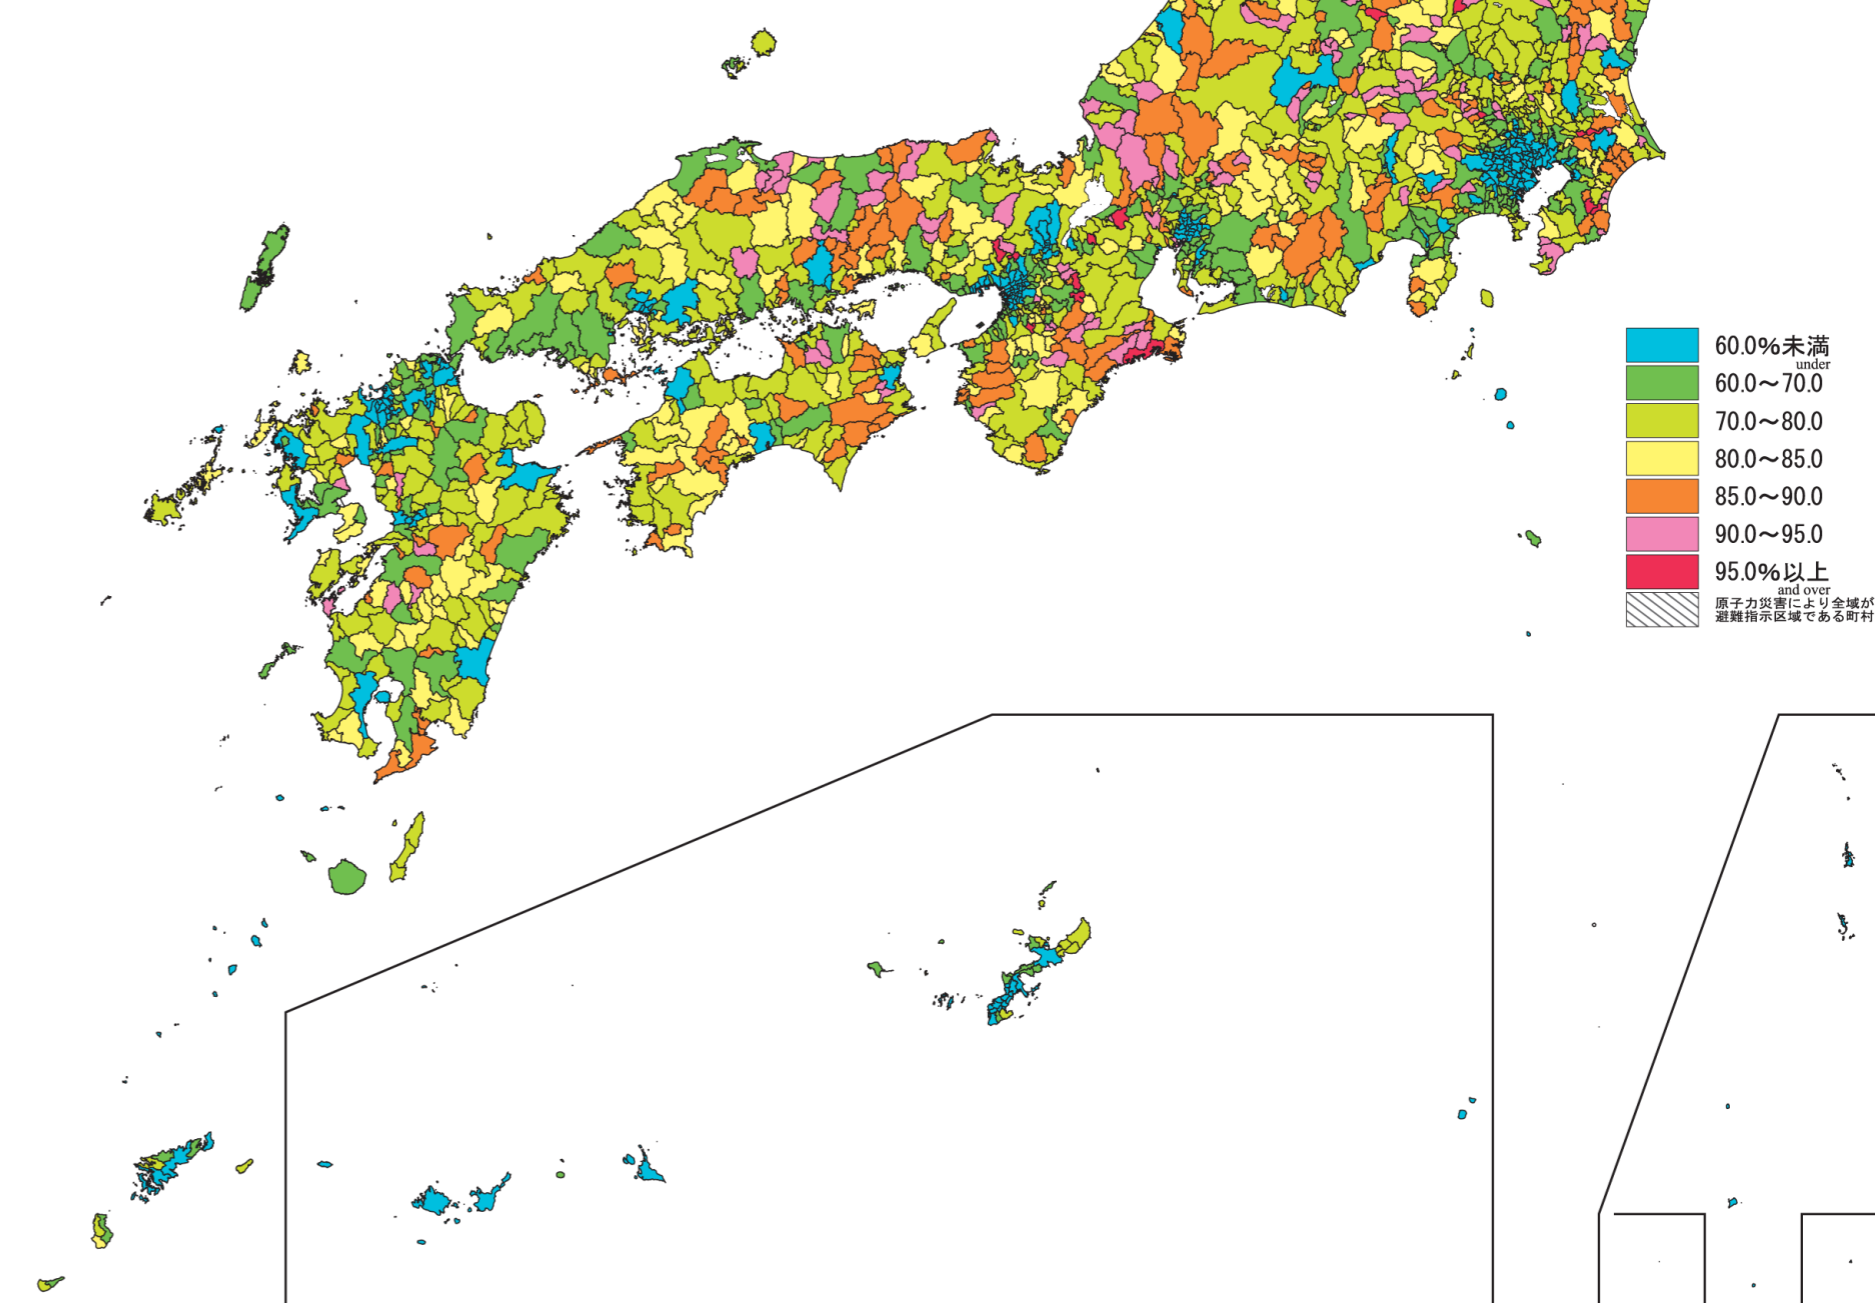

# 日本統計地図 Statistical Maps of Japan

平成27年国勢調査  
2015 POPULATION CENSUS OF JAPAN

都道府県・市区町村別 持ち家世帯の割合

$$\text{持ち家世帯の割合} = \frac{\text{持ち家に住む世帯数}}{\text{住宅に住む一般世帯数}} \times 100$$

Proportion of Households in Owned Houses  
by Prefecture and by Shi,Ku,Machi and Mura

この地図の作成に当たっては、国土地理院長の承認を得て、同院発行の2万5千分の1地形図を使用した。  
(承認番号 平28情使、第307-38256号)