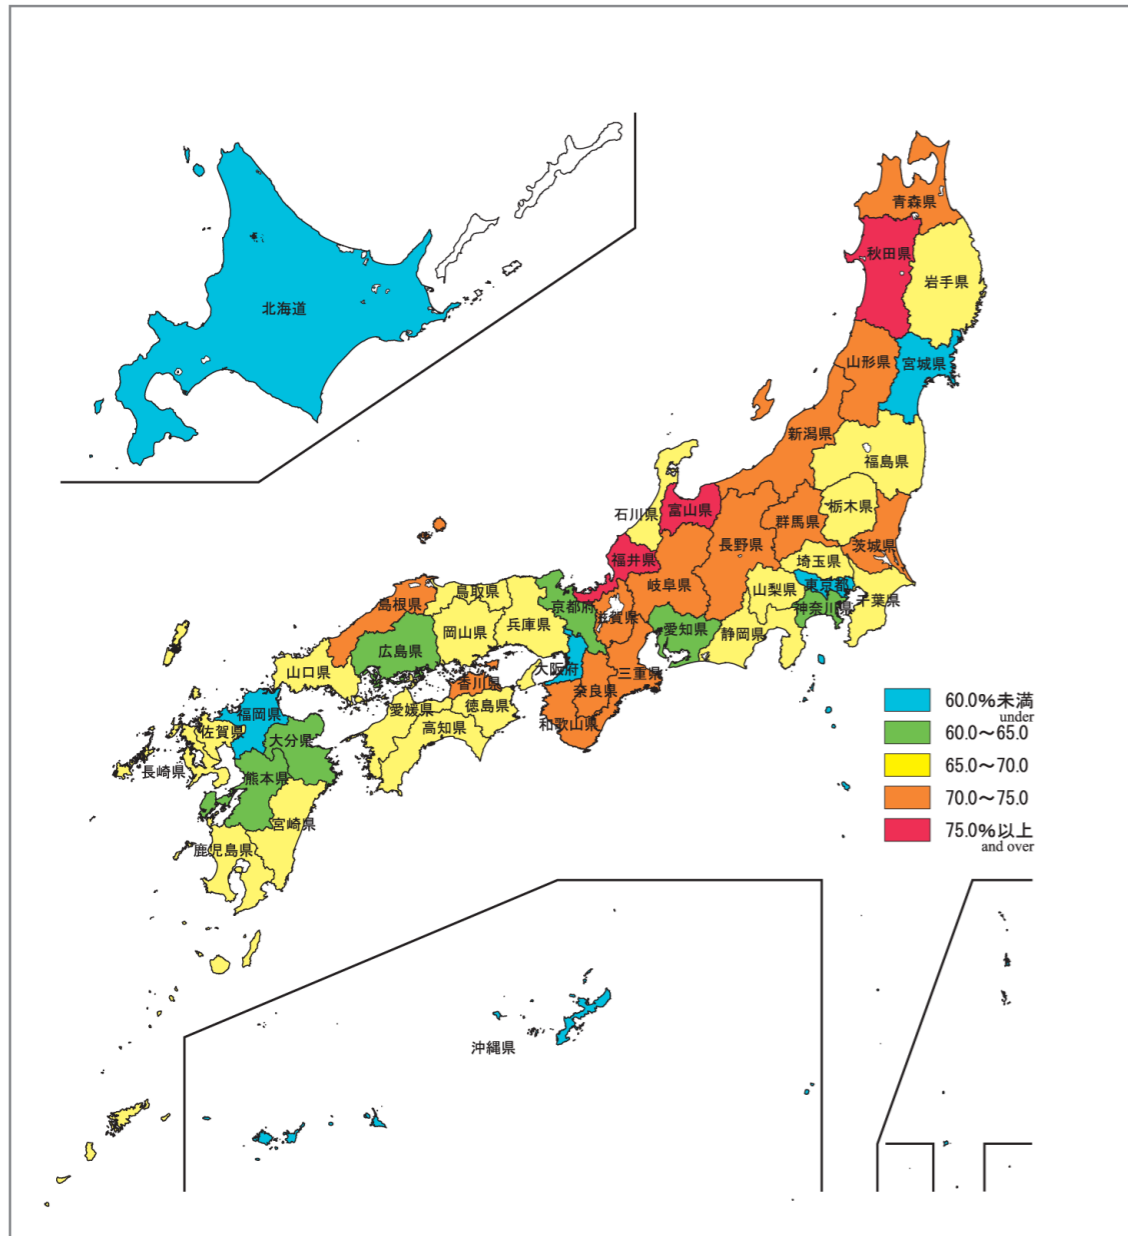

# 日本統計地図 Statistical Maps of Japan

平成27年国勢調査  
2015 POPULATION CENSUS OF JAPAN

都道府県・市区町村別 持ち家世帯の割合

$$\text{持ち家世帯の割合} = \frac{\text{持ち家に住む世帯数}}{\text{住宅に住む一般世帯数}} \times 100$$

Proportion of Households in Owned Houses  
by Prefecture and by Shi,Ku,Machi and Mura

この地図の作成に当たっては、国土地理院長の承認を得て、同院発行の2万5千分の1地形図を使用した。  
(承認番号 平28情使、第307-38256号)