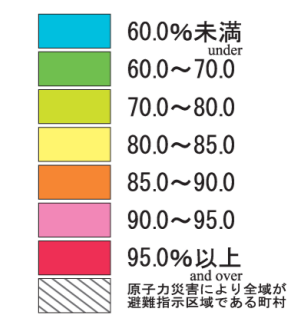

# 日本統計地図 Statistical Maps of Japan

平成27年国勢調査  
2015 POPULATION CENSUS OF JAPAN

都道府県・市区町村別 持ち家世帯の割合

$$\text{持ち家世帯の割合} = \frac{\text{持ち家に住む世帯数}}{\text{住宅に住む一般世帯数}} \times 100$$

Proportion of Households in Owned Houses  
by Prefecture and by Shi,Ku,Machi and Mura

この地図の作成に当たっては、国土地理院長の承認を得て、同院発行の2万5千分の1地形図を使用した。  
(承認番号 平28情使、第307-38256号)