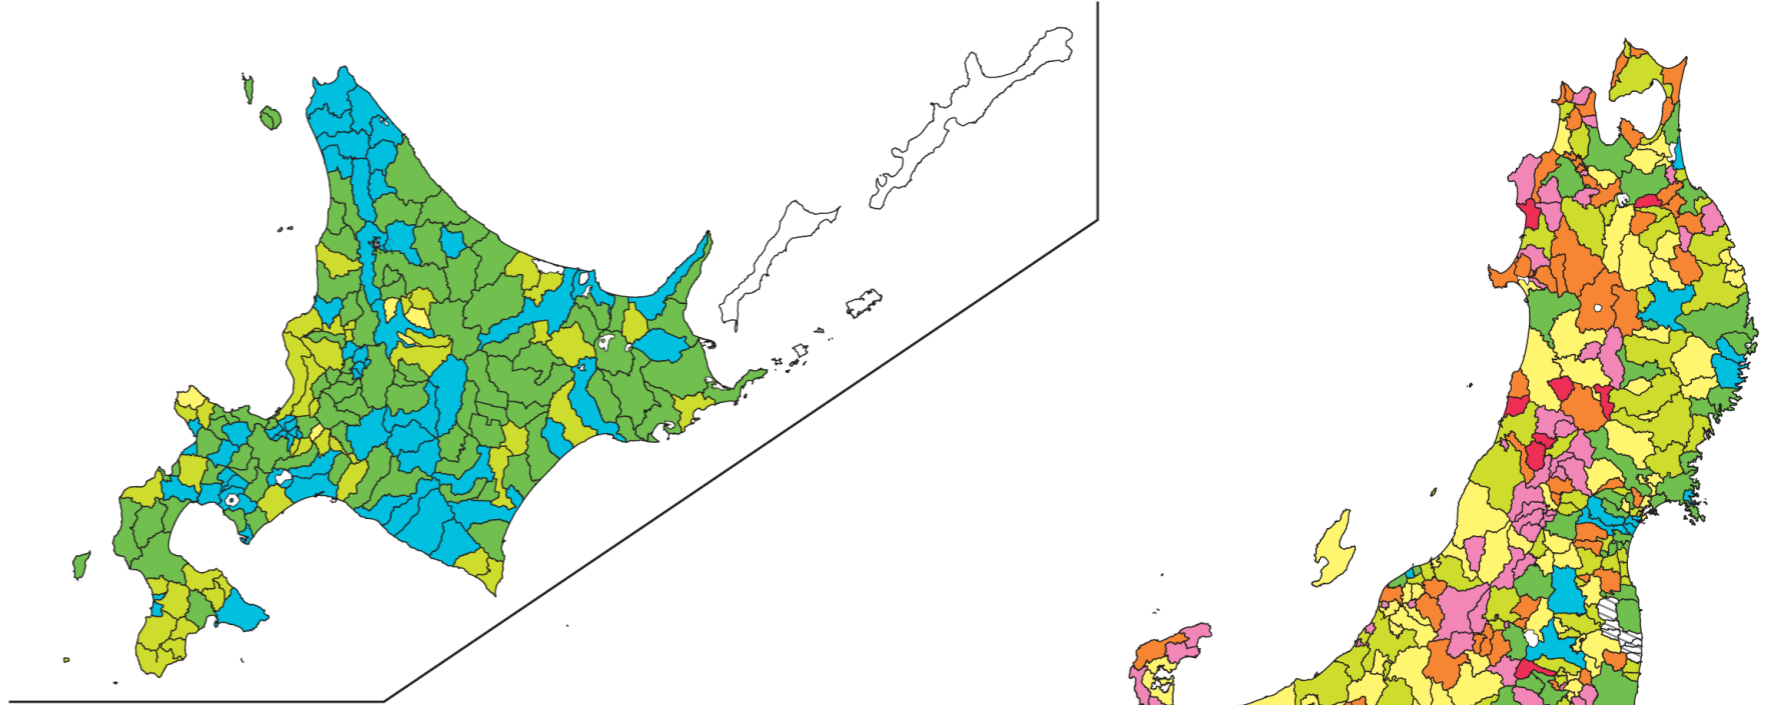

# 日本統計地図 Statistical Maps of Japan

平成27年国勢調査  
2015 POPULATION CENSUS OF JAPAN

都道府県・市区町村別 持ち家世帯の割合

$$\text{持ち家世帯の割合} = \frac{\text{持ち家に住む世帯数}}{\text{住宅に住む一般世帯数}} \times 100$$

Proportion of Households in Owned Houses  
by Prefecture and by Shi,Ku,Machi and Mura

この地図の作成に当たっては、国土地理院長の承認を得て、同院発行の2万5千分の1地形図を使用した。  
(承認番号 平28情使、第307-38256号)