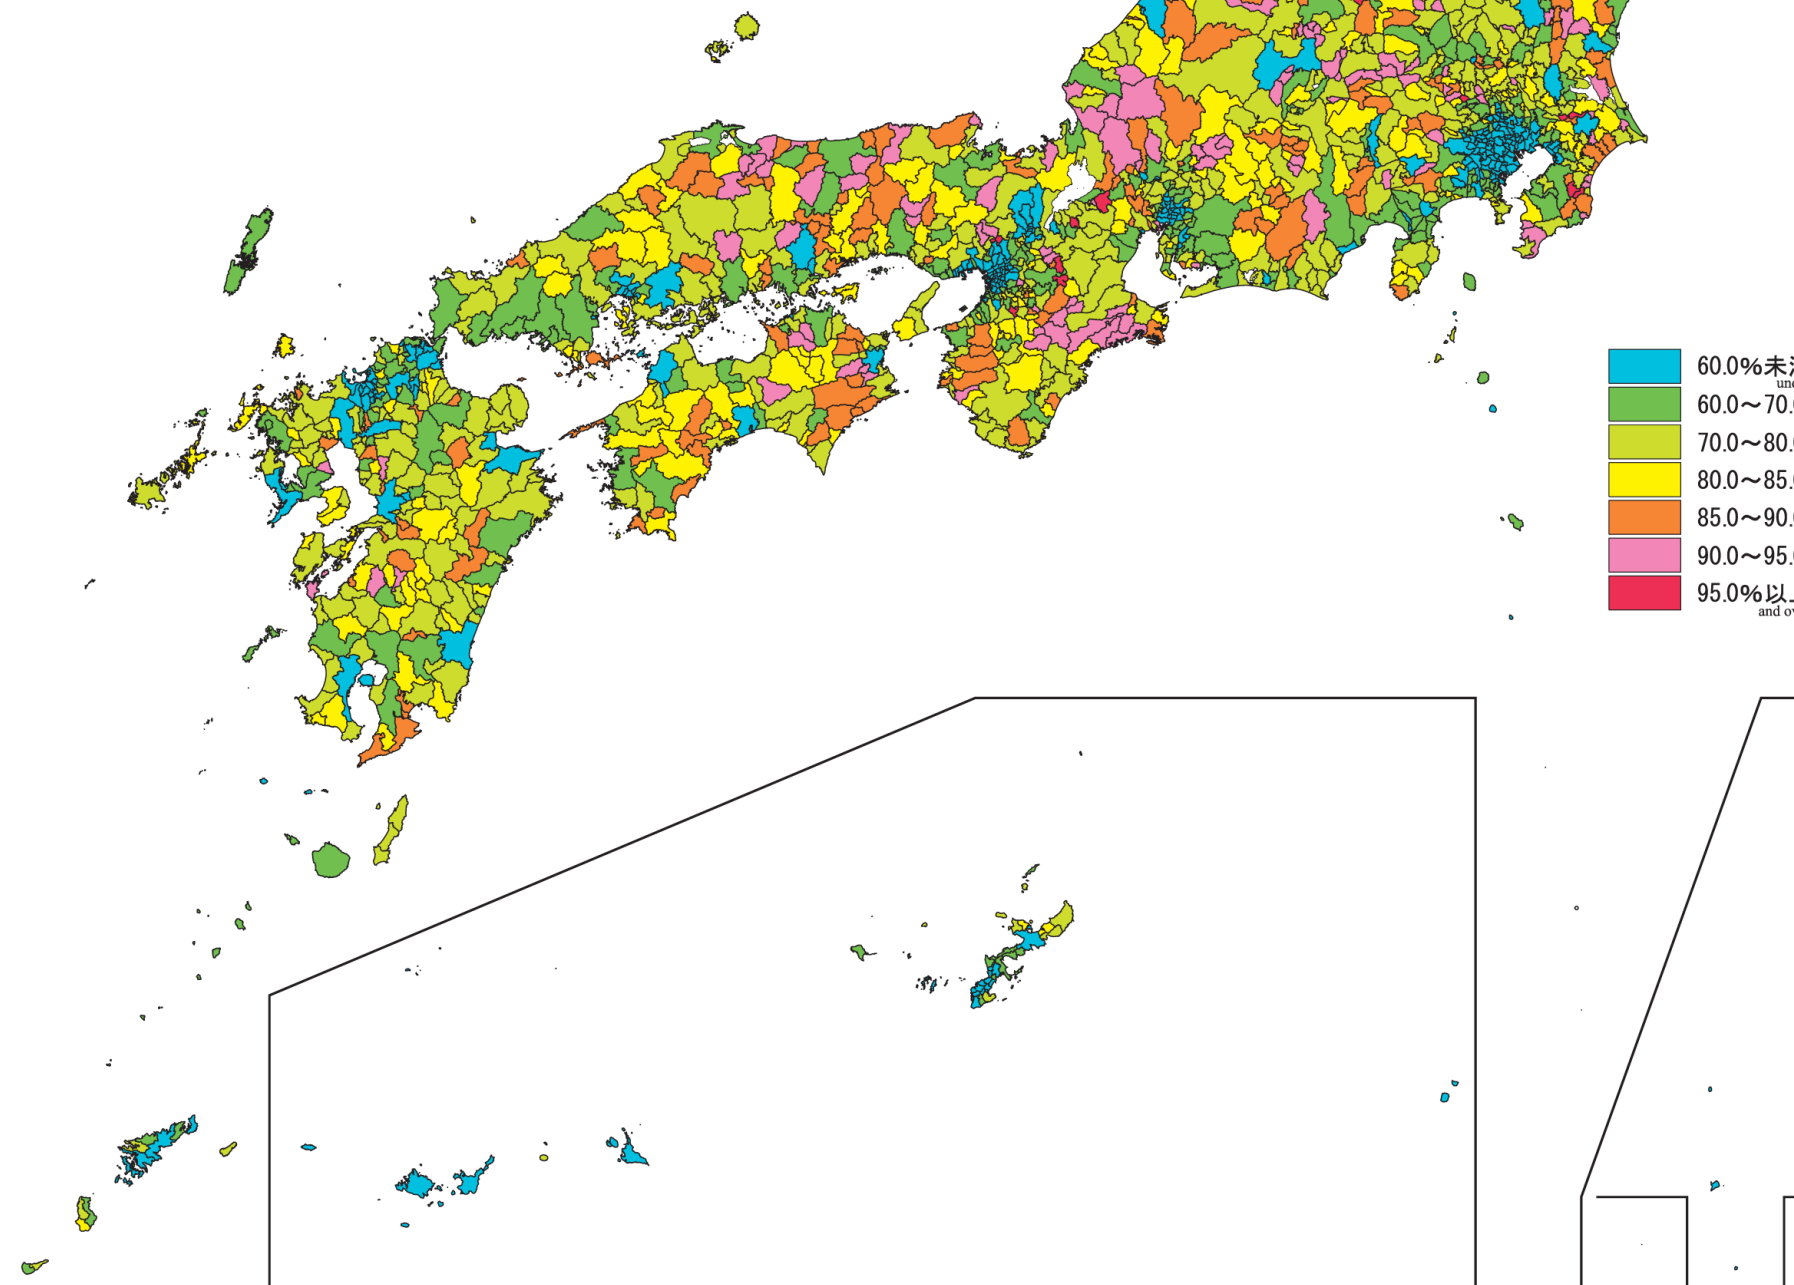

日本統計地図 Statistical Maps of Japan

平成22年国勢調査
2010 POPULATION CENSUS OF JAPAN

都道府県・市区町村別 持ち家世帯の割合

持ち家世帯の割合： $\frac{\text{持ち家に住む世帯数}}{\text{住宅に住む一般世帯数}} \times 100$

Proportion of Households in Owned Houses
by Prefecture and by Shi,Ku,Machi and Mura

この地図の作成に当たっては、国土地理院長の承認を得て、同院発行の2万5千分の1地形図を使用した。
(承認番号 平23情使 第293-29551号)