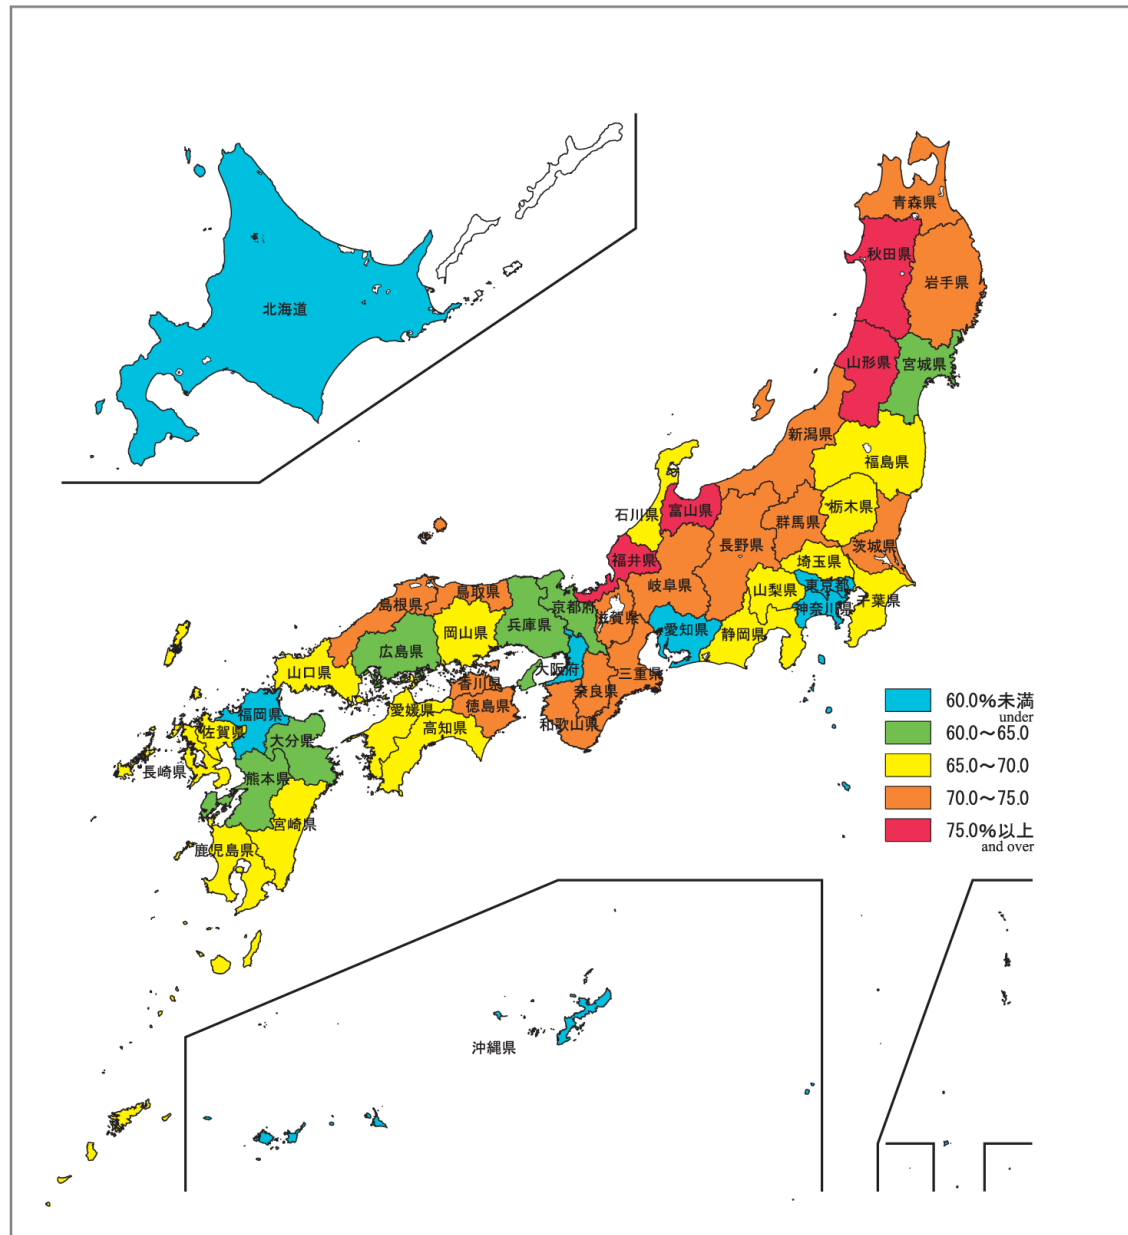

日本統計地図 Statistical Maps of Japan

平成22年国勢調査
2010 POPULATION CENSUS OF JAPAN

都道府県・市区町村別 持ち家世帯の割合

持ち家世帯の割合： $\frac{\text{持ち家に住む世帯数}}{\text{住宅に住む一般世帯数}} \times 100$

Proportion of Households in Owned Houses
by Prefecture and by Shi,Ku,Machi and Mura

この地図の作成に当たっては、国土地理院長の承認を得て、同院発行の2万5千分の1地形図を使用した。
(承認番号 平23情使 第293-29551号)