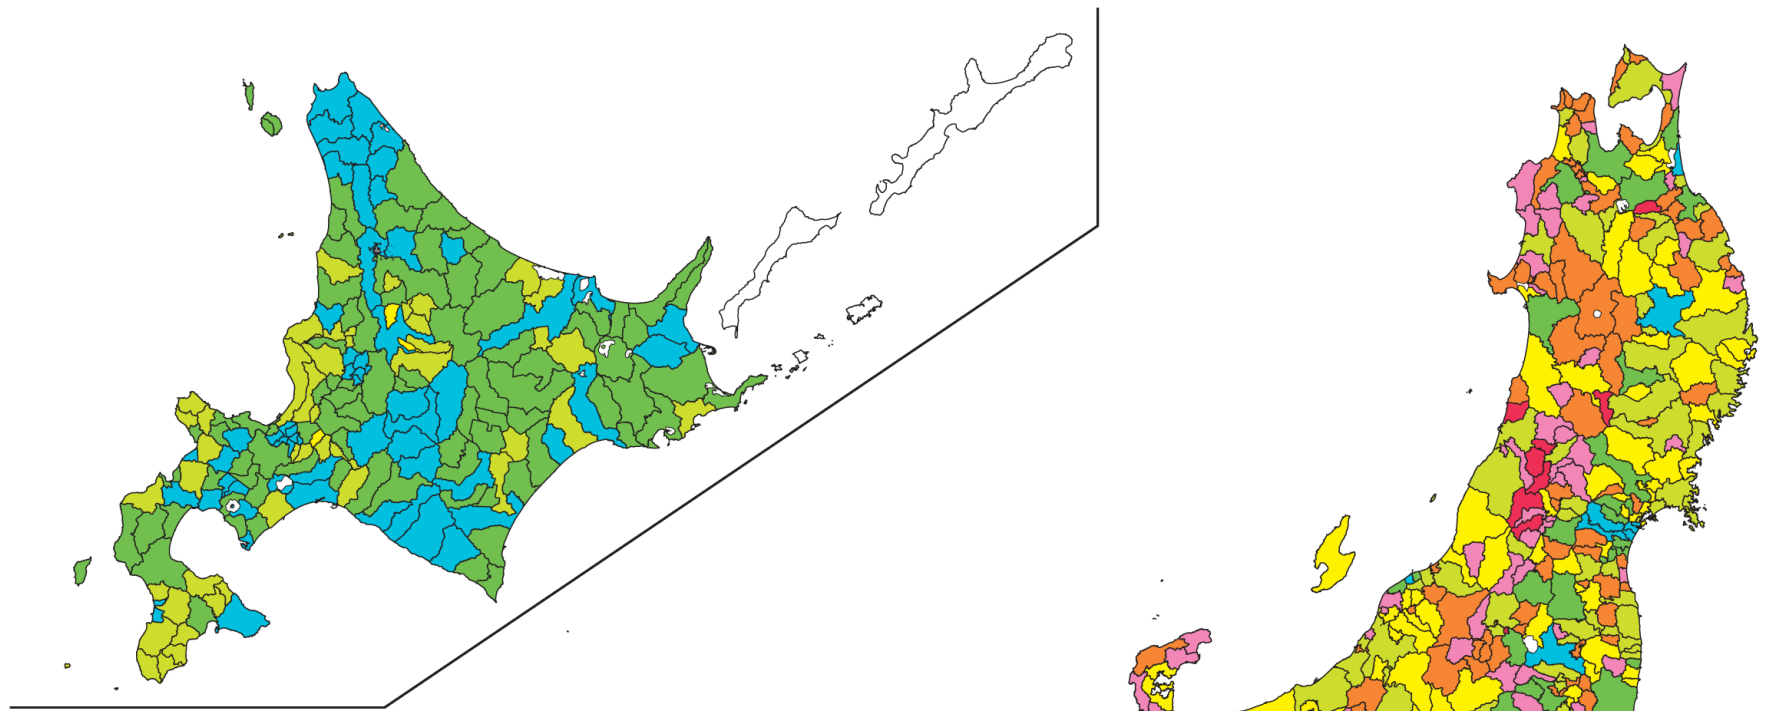

日本統計地図 Statistical Maps of Japan

平成22年国勢調査
2010 POPULATION CENSUS OF JAPAN

都道府県・市区町村別 持ち家世帯の割合

持ち家世帯の割合： $\frac{\text{持ち家に住む世帯数}}{\text{住宅に住む一般世帯数}} \times 100$

Proportion of Households in Owned Houses
by Prefecture and by Shi,Ku,Machi and Mura

この地図の作成に当たっては、国土地理院長の承認を得て、同院発行の2万5千分の1地形図を使用した。
(承認番号 平23情使 第293-29551号)