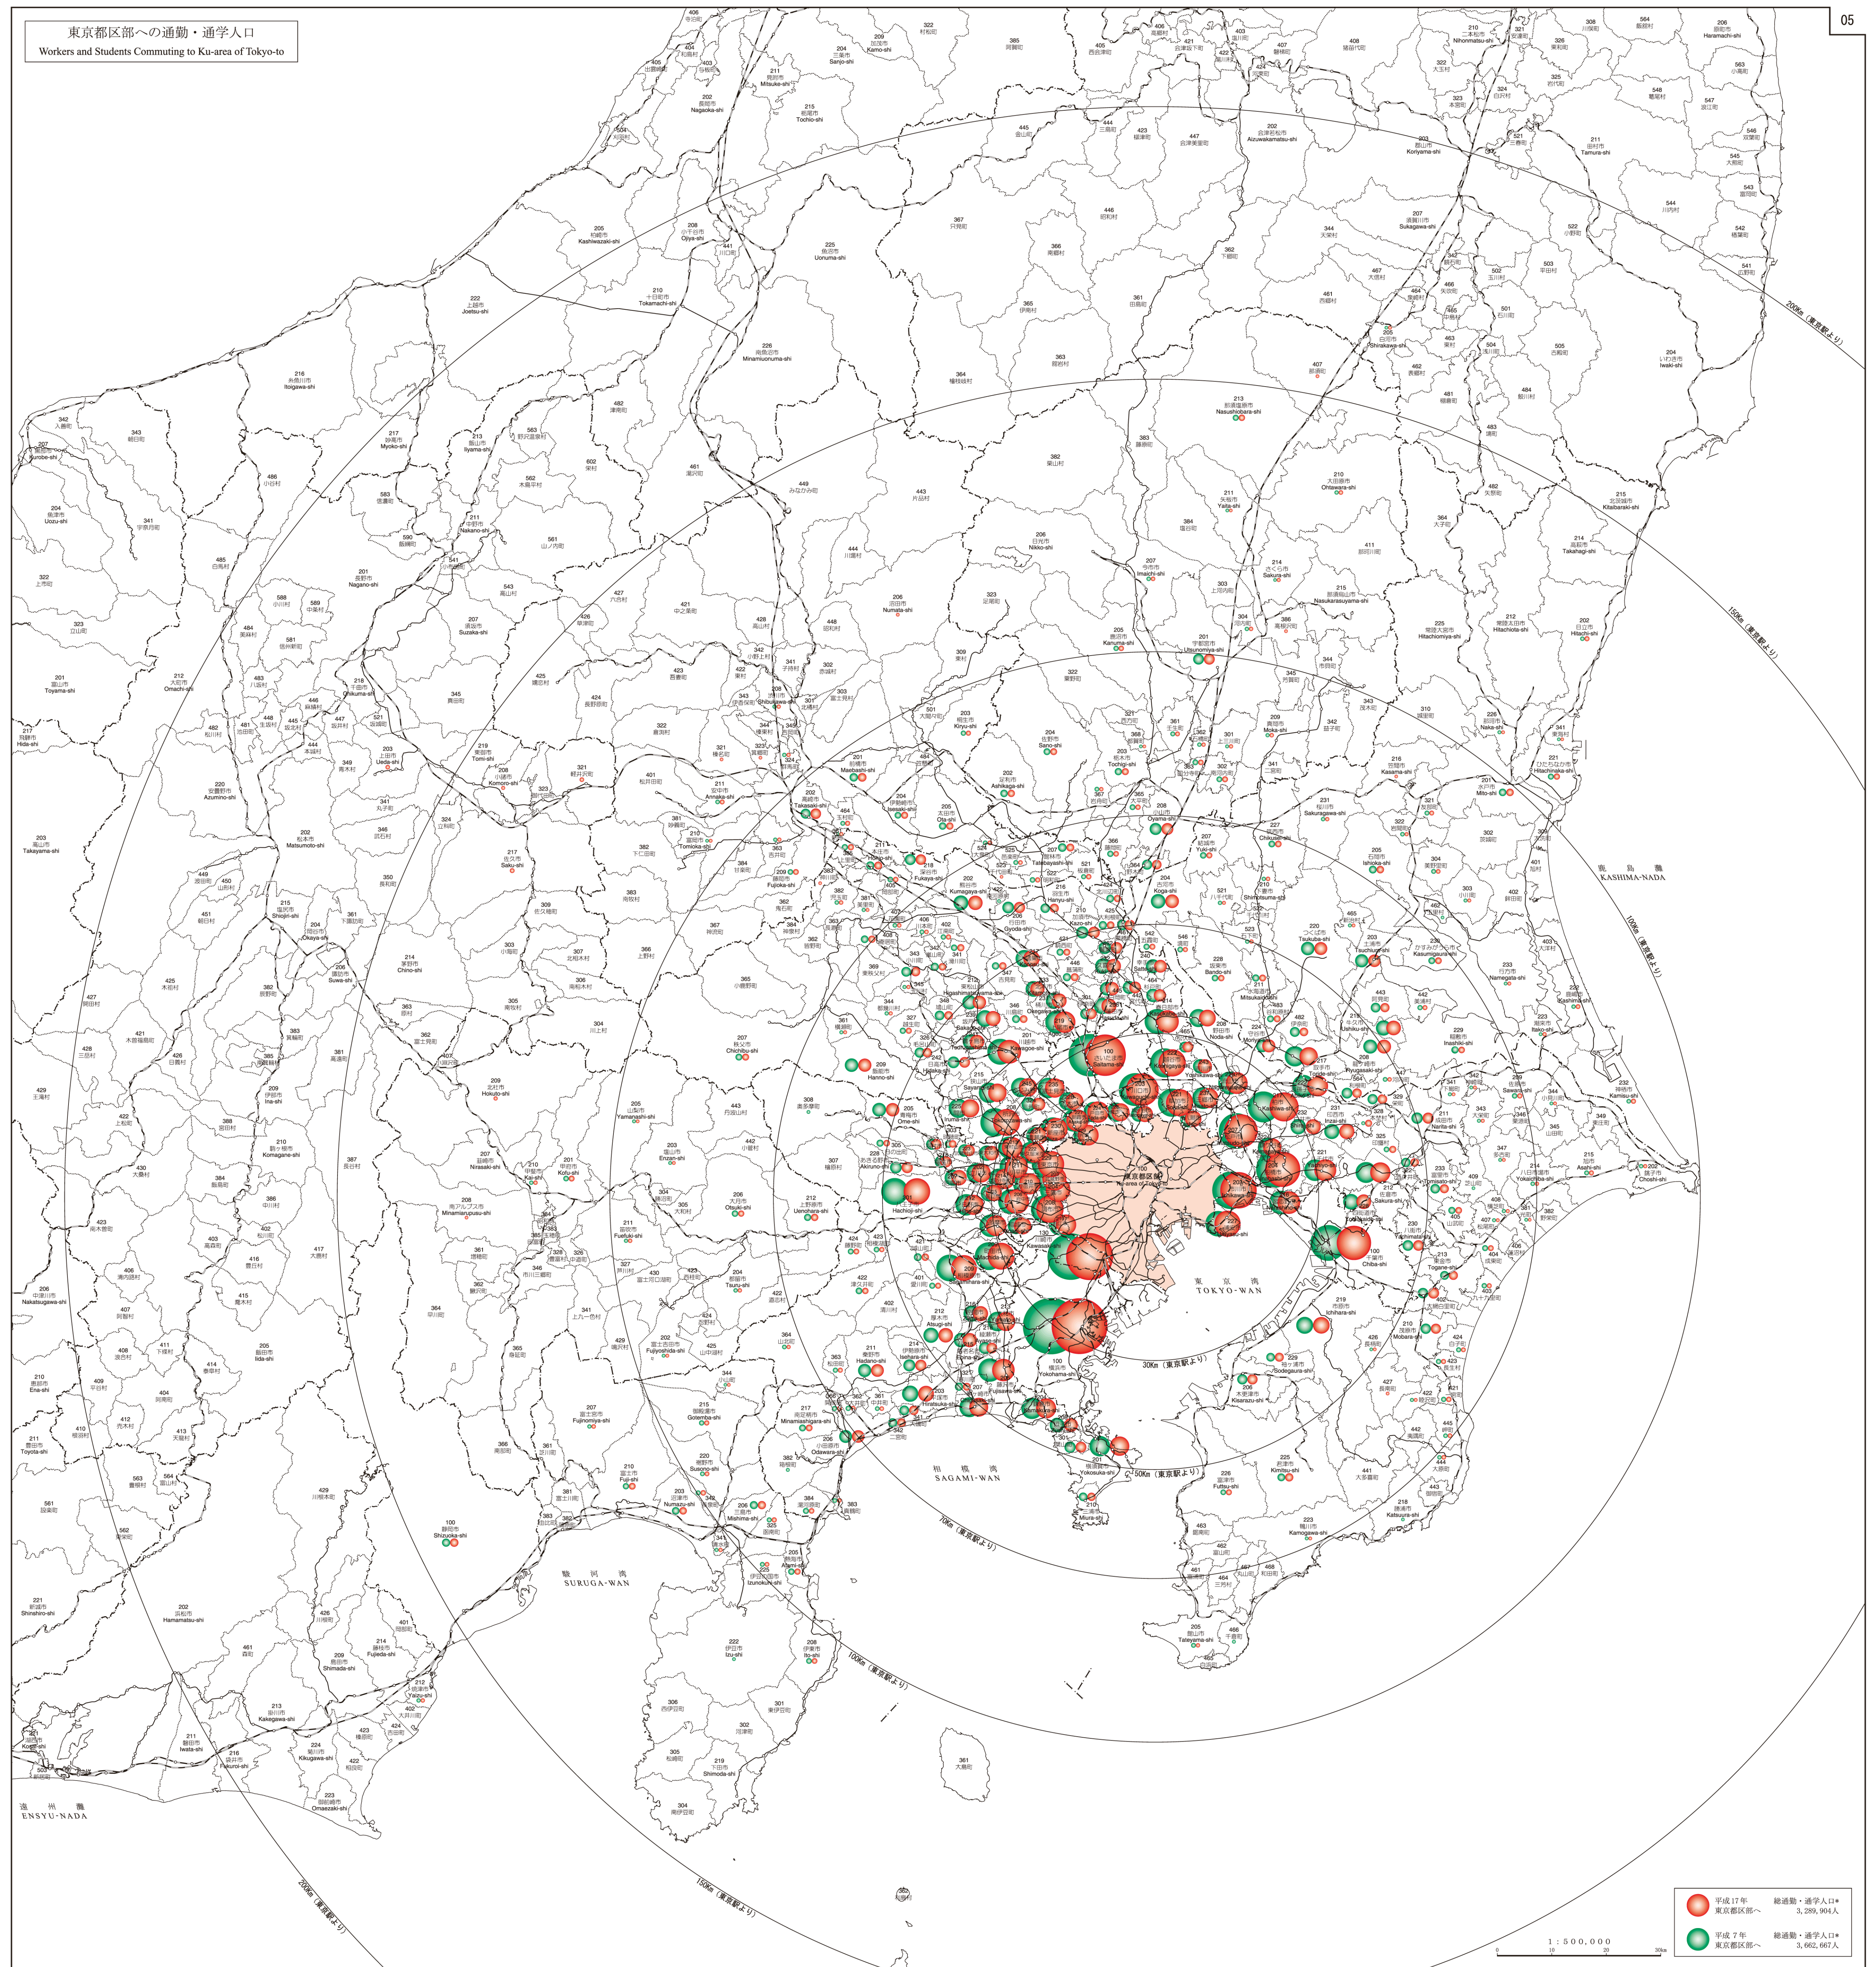

東京都区部への通勤・通学人口  
Workers and Students Commuting to Ku-area of Tokyo-to

<span style="color: red;">●</span>	平成17年	通勤・通学人口*	3,289,904人
<span style="color: green;">●</span>	平成13年	通勤・通学人口*	3,662,667人

1 : 500,000

\*通勤・通学人口は、中心市街地圏・通勤・通学人口100人以上の市、郡を調査対象とし、市内市街地から通勤・通学人口が算出されたものである。(※調査年：1999年、2005年) (※調査年：平成10年、平成17年)