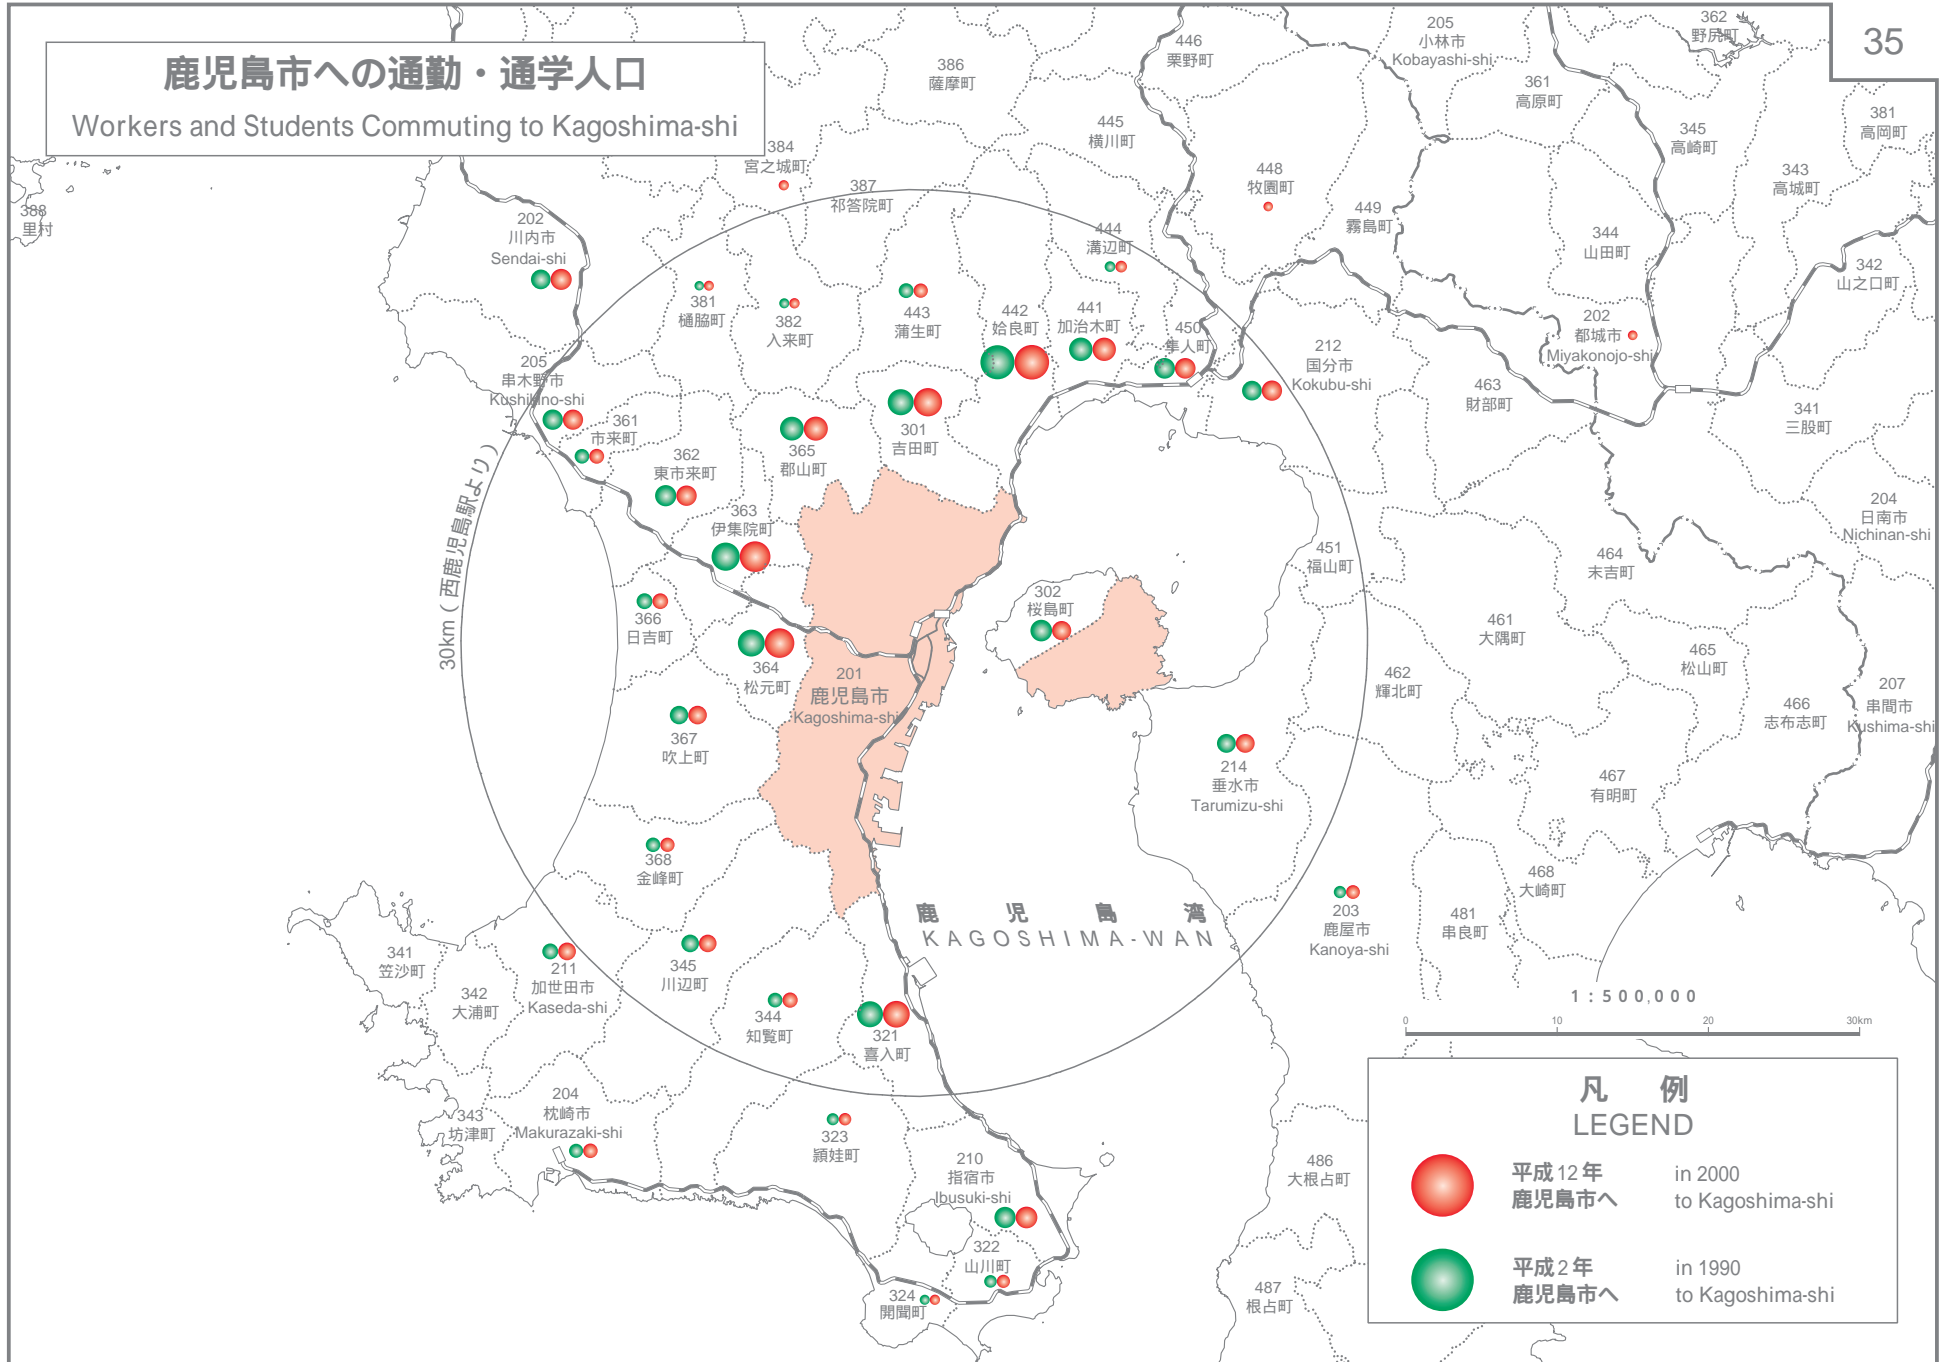

鹿児島市への通勤・通学人口

Workers and Students Commuting to Kagoshima-shi

巻末の参考1「大都市への通勤・通学人口」を参照。