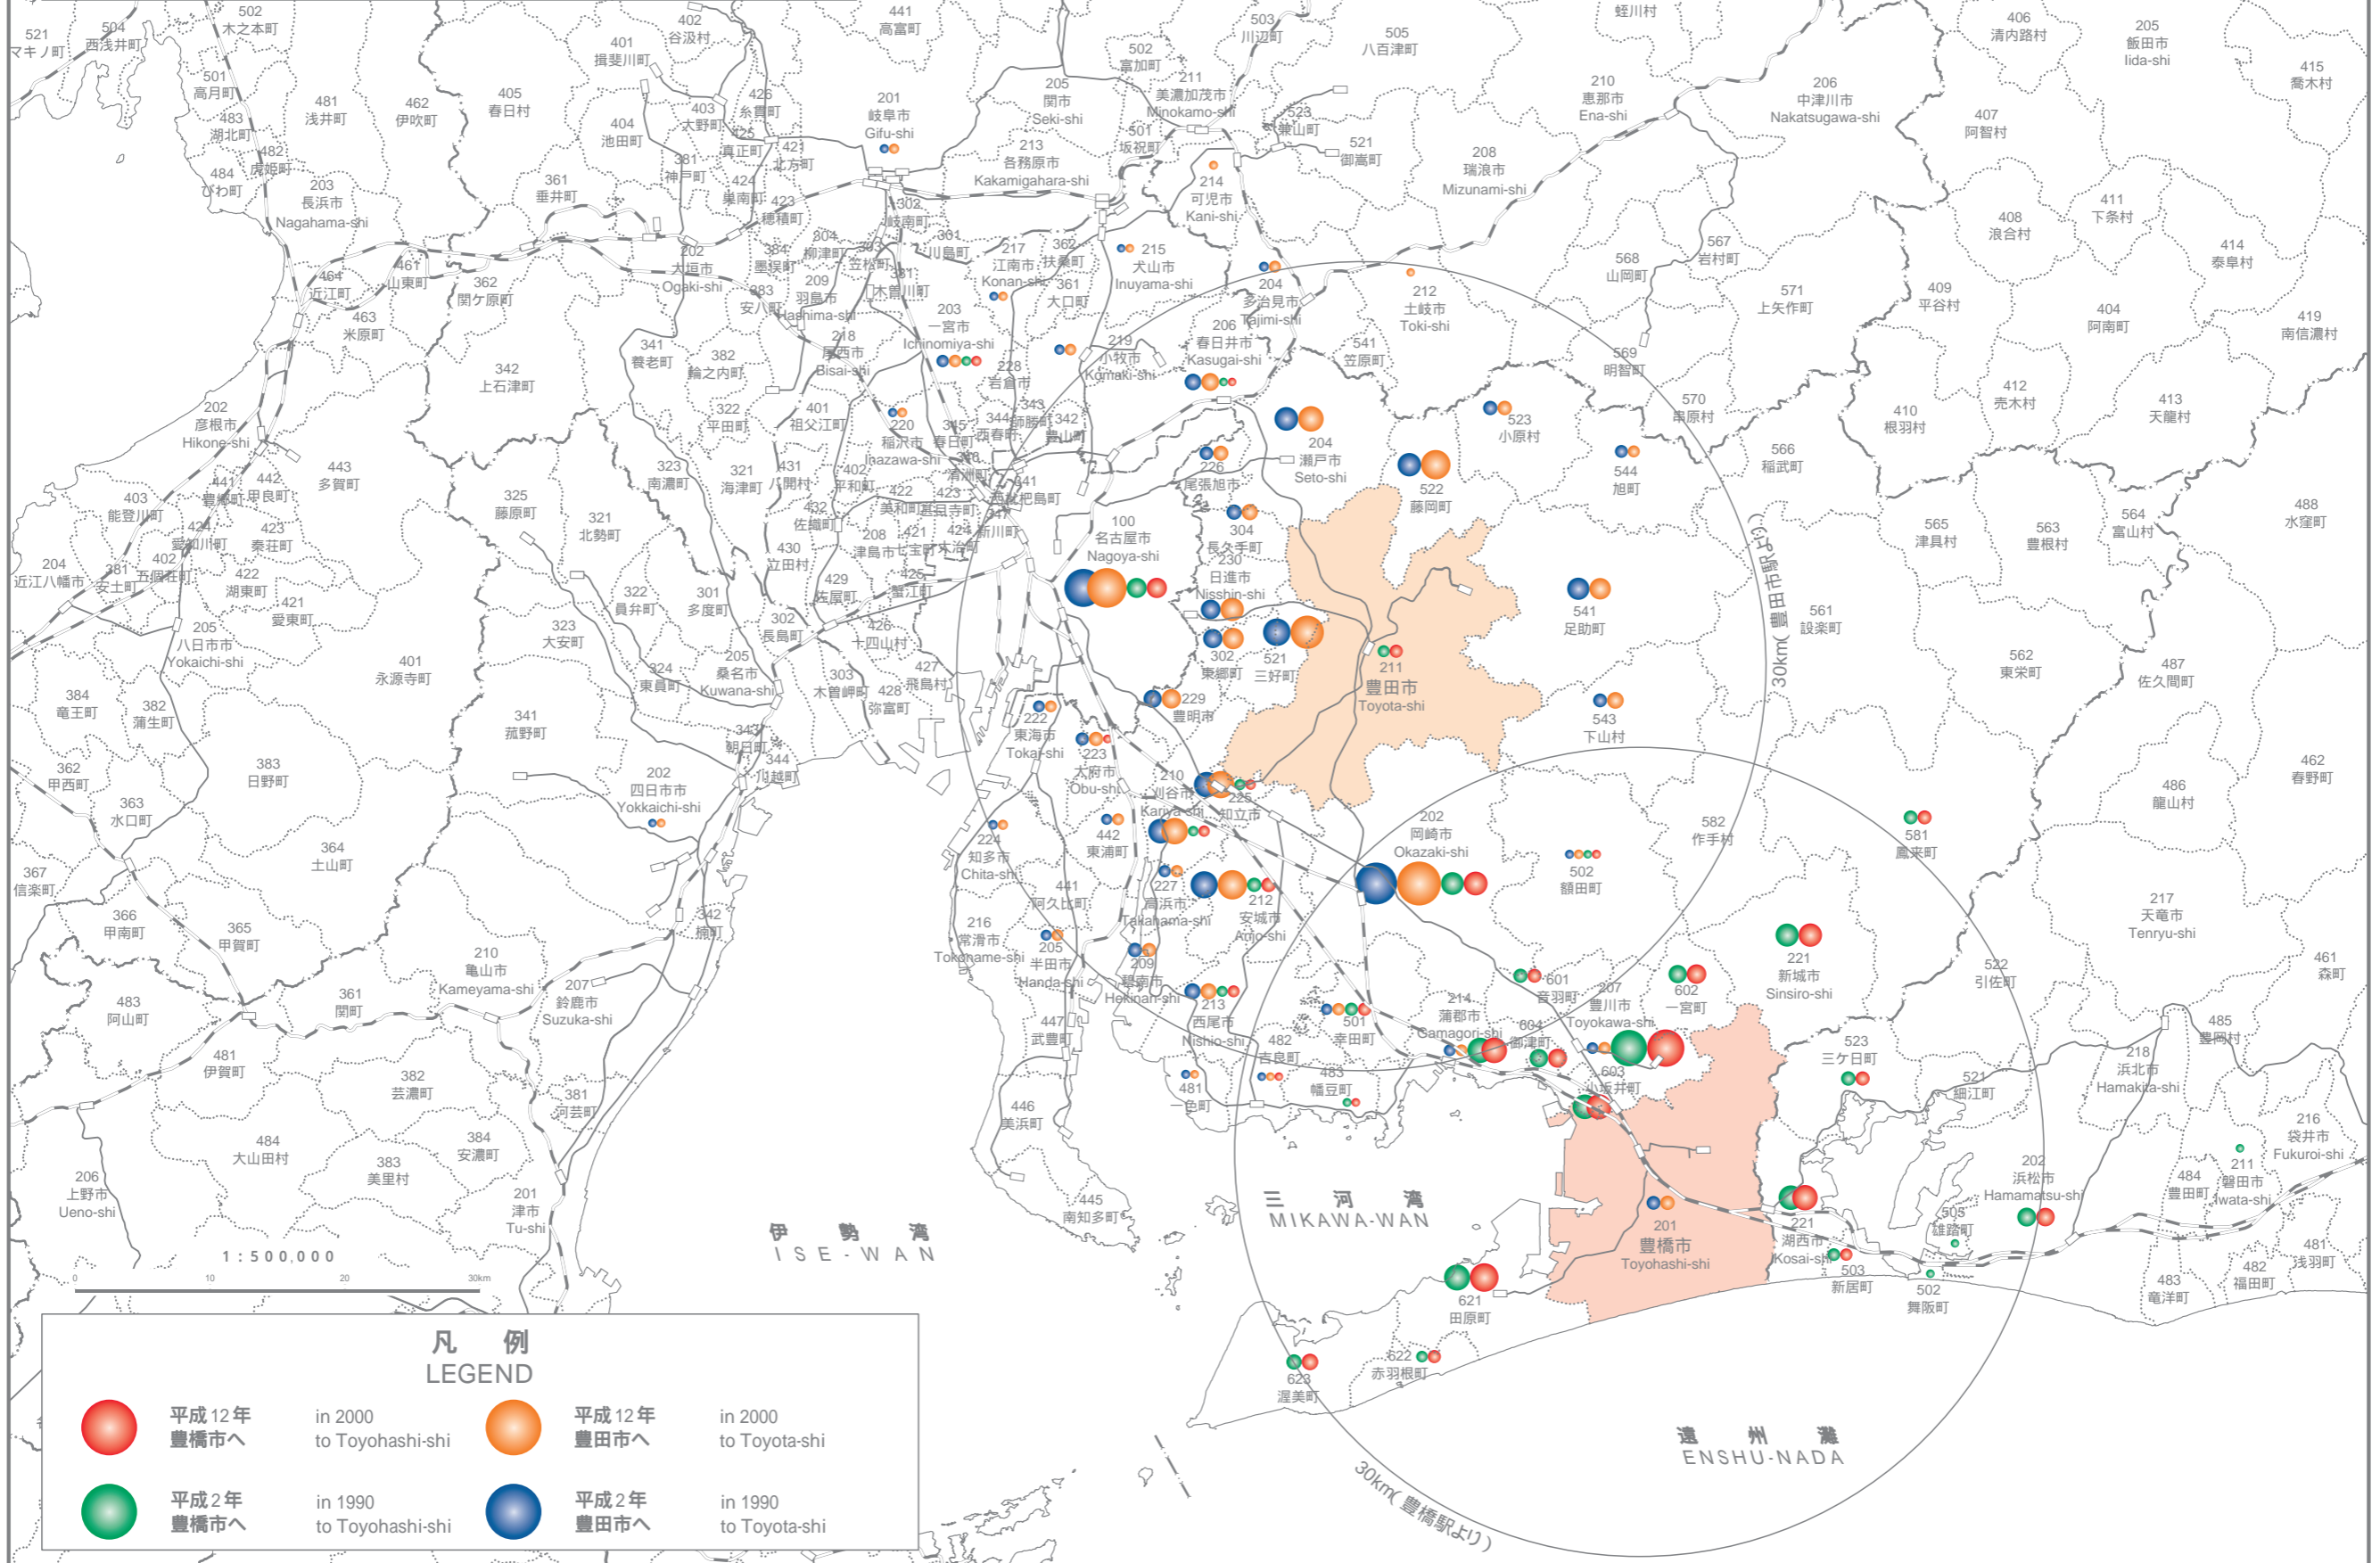

豊橋市, 豊田市への通勤・通学人口

Workers and Students Commuting to Toyohashi-shi and Toyota-shi

1 : 500,000

凡例 LEGEND

	平成12年 豊橋市へ in 2000 to Toyohashi-shi		平成12年 豊田市へ in 2000 to Toyota-shi
	平成2年 豊橋市へ in 1990 to Toyohashi-shi		平成2年 豊田市へ in 1990 to Toyota-shi

巻末の参考1「大都市への通勤・通学人口」を参照。