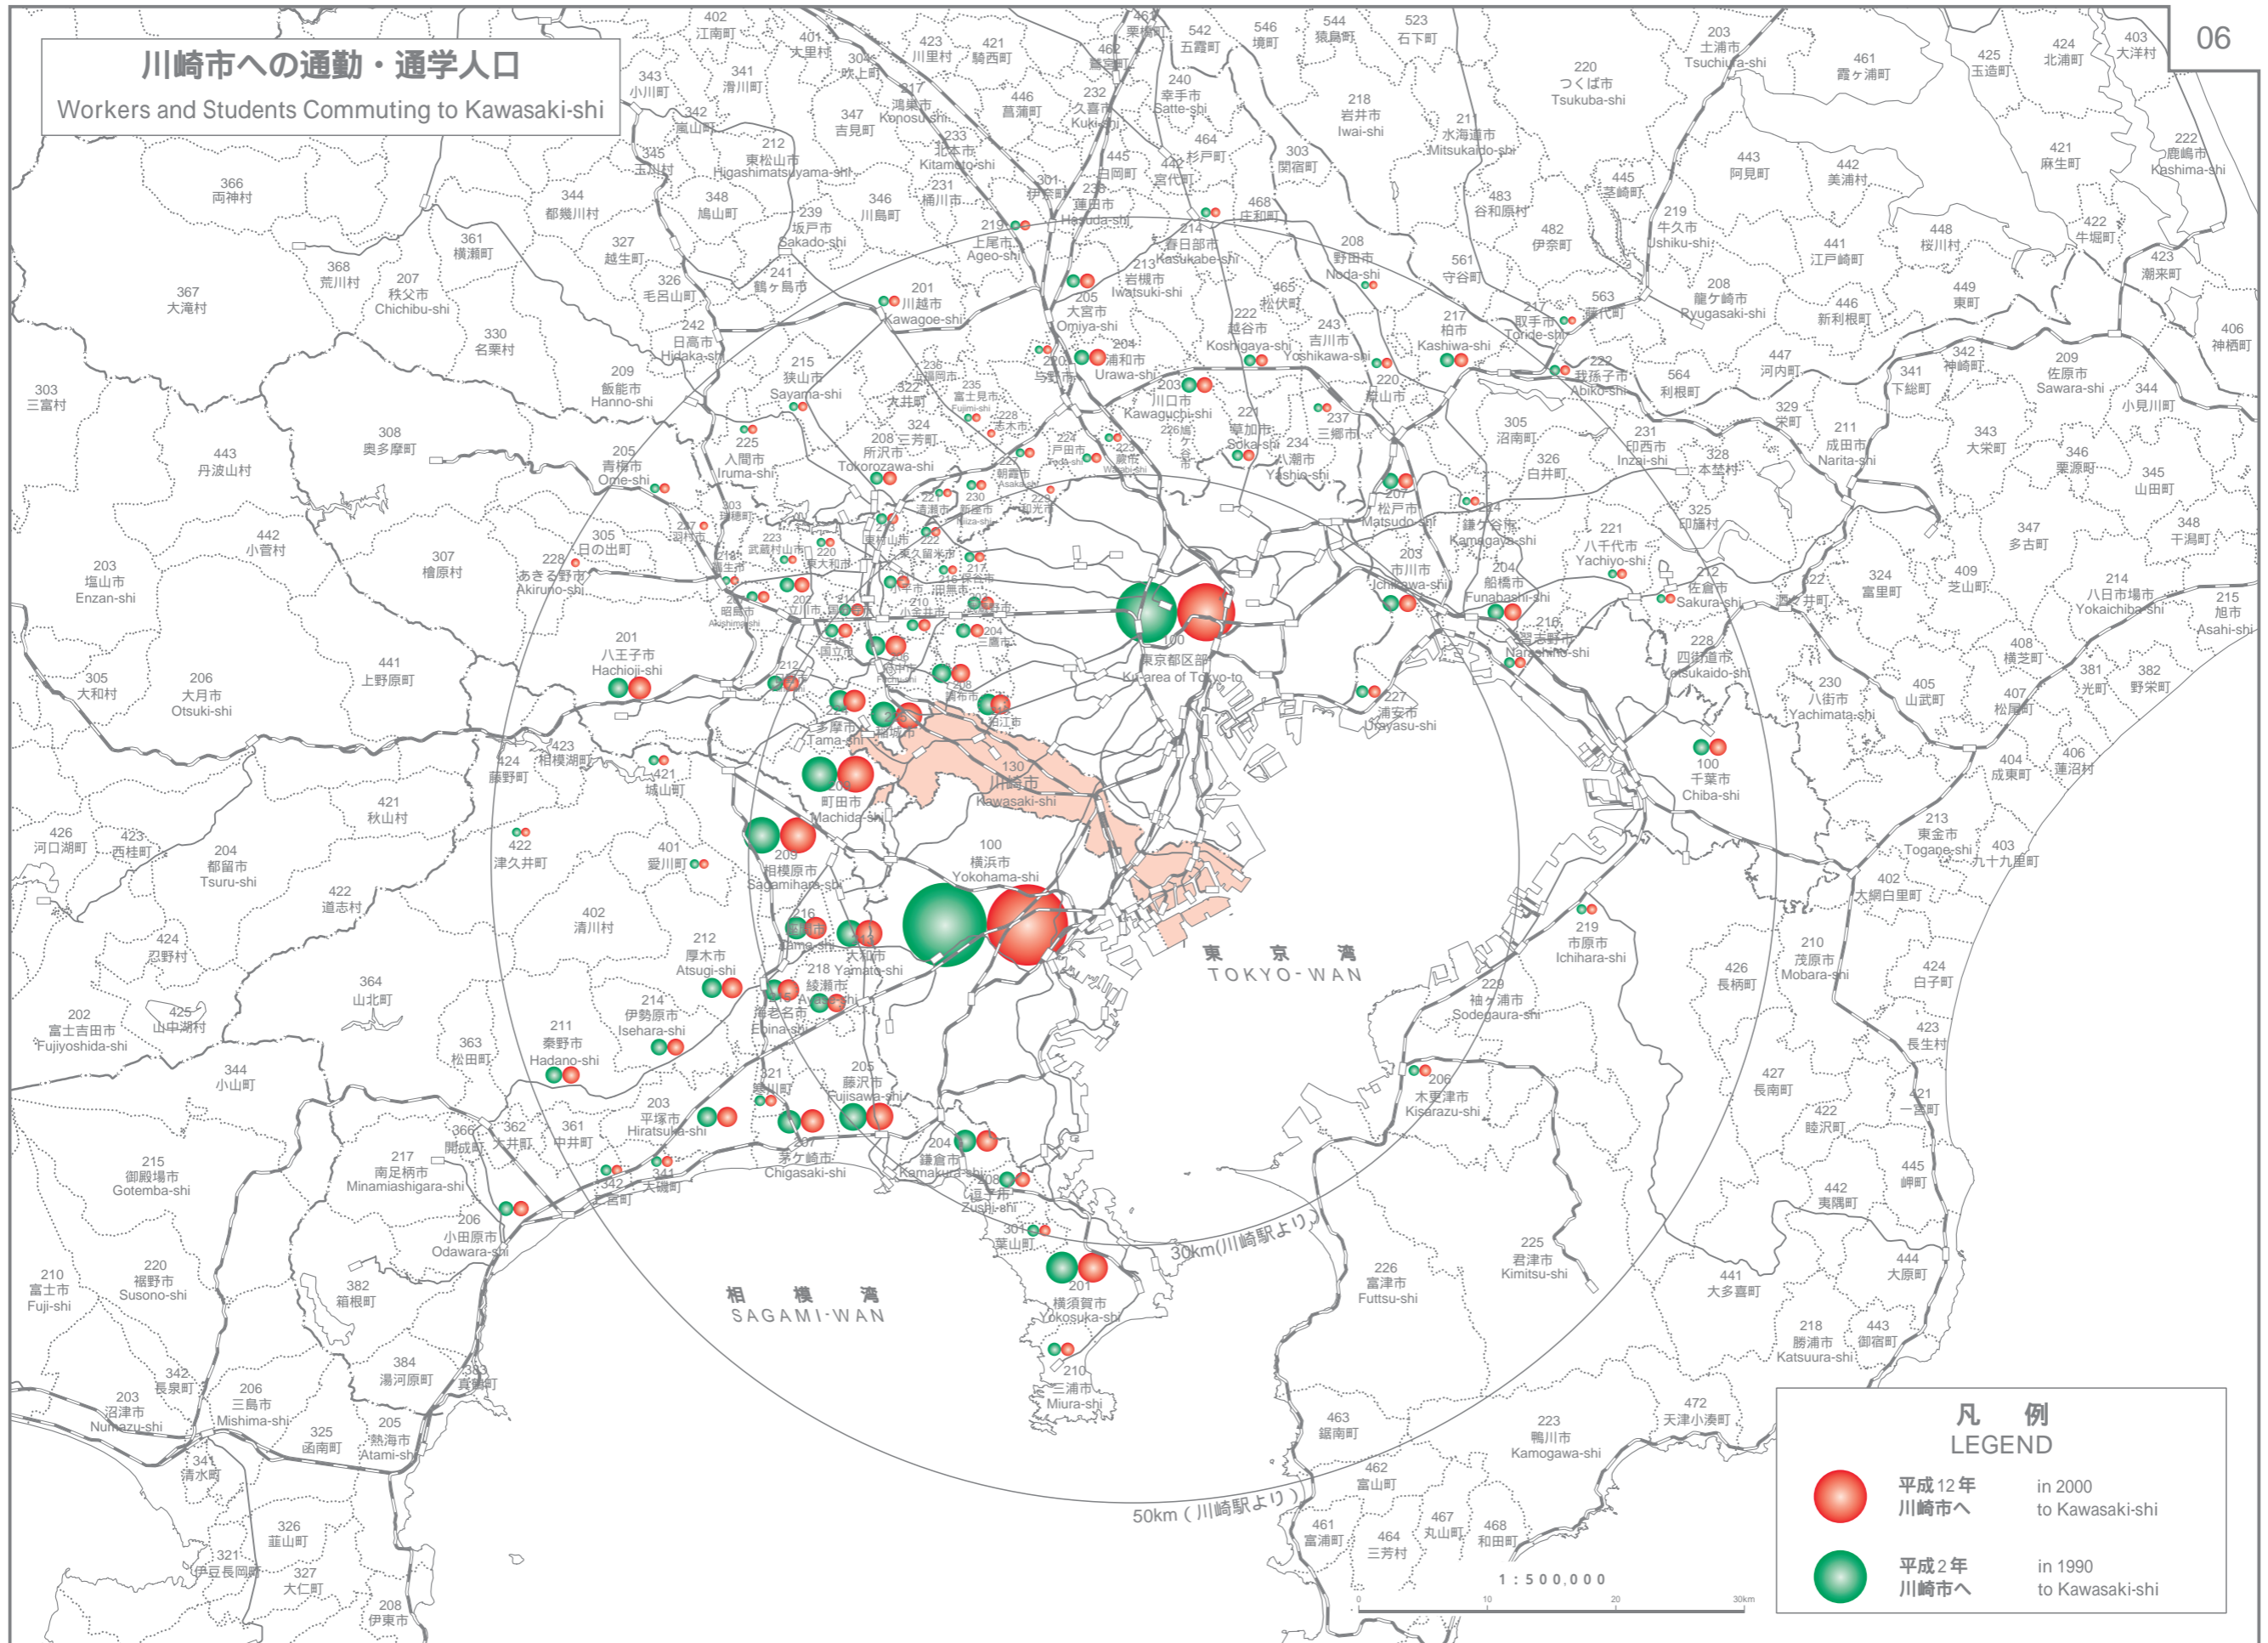

**川崎市への通勤・通学人口**  
**Workers and Students Commuting to Kawasaki-shi**

**凡例**  
**LEGEND**

	平成12年 川崎市へ	in 2000 to Kawasaki-shi
	平成2年 川崎市へ	in 1990 to Kawasaki-shi

巻末の参考1「大都市への通勤・通学人口」を参照。