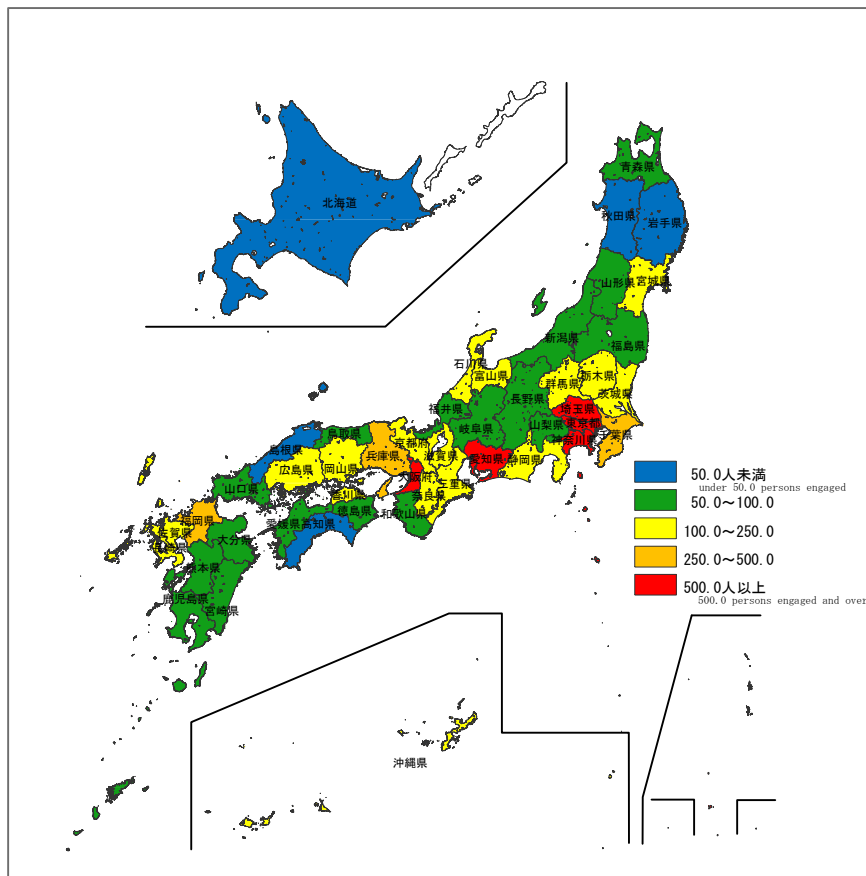

日本統計地図 Statistical Maps of Japan

平成28年経済センサス-活動調査

2016 ECONOMIC CENSUS FOR BUSINESS ACTIVITY

都道府県・市区町村別 従業者密度

従業者密度: 1km²当たり従業者数

Persons Engaged Density
by Prefecture and by Shi, Ku, Machi and Mura
(Persons Engaged per Square Kilometer)