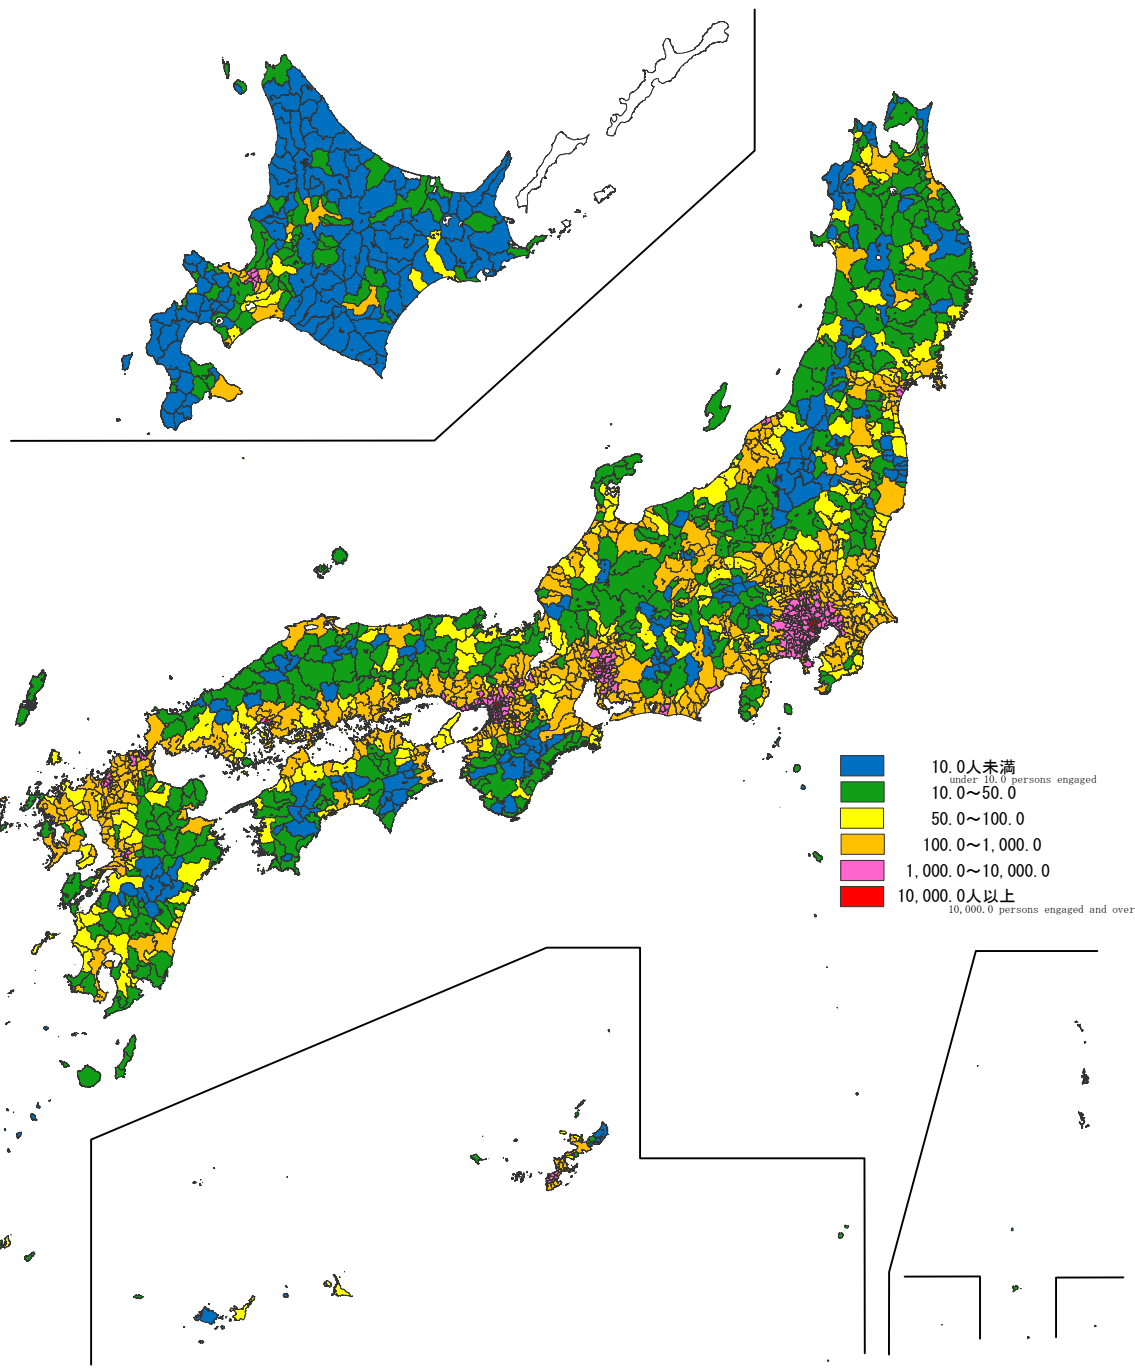

日本統計地図 Statistical Maps of Japan

平成28年経済センサス-活動調査

2016 ECONOMIC CENSUS FOR BUSINESS ACTIVITY

都道府県・市区町村別 従業者密度

従業者密度: 1km²当たり従業者数

Persons Engaged Density
by Prefecture and by Shi, Ku, Machi and Mura
(Persons Engaged per Square Kilometer)